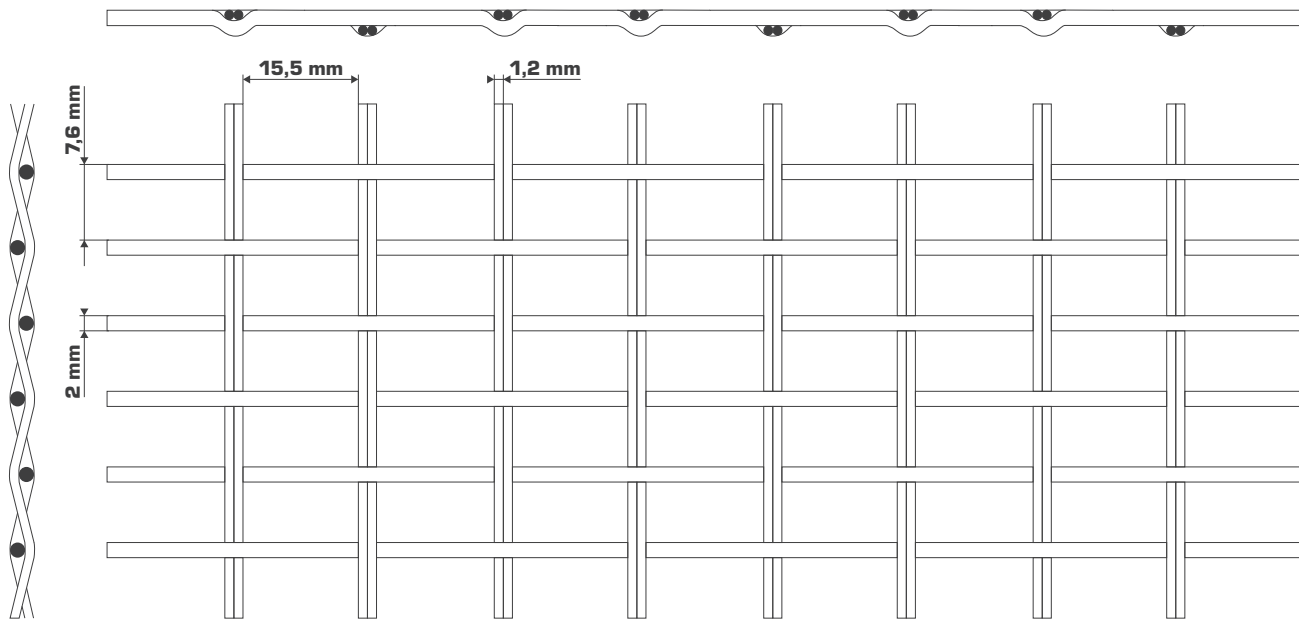

Dane techniczne	Technical data	Technische Daten	Données techniques
69,55 %	Prześwit (tolerancja 1%)	Open area (tolerance 1%)	Freie Fläche (Toleranz 1%)	Trémie (tolérance 1%)
15,5 x 7,6 mm	Oczko	Mesh	Maschenweite	Maille
3,93 kg/m²	Waga	Weight	Gewicht	Poid
3,5 mm	Grubość siatki	Thickness	Gesamtdicke	Epaisseur
4000 mm	Szerokość (max.)	Width (max.)	Breite (max.)	Largeur (max.)
	Material	Material	Werkstoff	Matériau
	AISI 316L, AISI 304L	AISI 316L, AISI 304L	AISI 316L, AISI 304L	AISI 316L, AISI 304L
	Stal węglowa	Carbon steel	C-Stahl (verzinkt),	En acier au carbone
	(ocynkowana),	(galvanized),	Kupfer, Bronze	(galvanisé),
	Miedź, Brąz	Copper, Bronze		Cuivre, Bronze

Dostępne warianty wykonania siatek o innych parametrach technicznych oraz wzorach, zgodnie z wymaganiami projektowymi

Alternative parameters of woven wire mesh available, according with a project's requirements.

Erhältlich sind auch Metallgewebevarianten mit anderen technischen Parametern und Gewebemustern gemäss Projektanforderungen.

Disponibilité des variantes des mailles avec autres paramètres techniques et modèles, conformes aux exigences du projet

Zastosowanie

- ✓ Elewacje i fasady
- ✓ Sufity metalowe
- ✓ Osłony przeciwsłoneczne
- ✓ Balustrady i balkony
- ✓ Ogrózenia i kratki
- ✓ Pokrycia i obudowy
- ✓ Ścianki działowe i przegrody
- ✓ Meble
- Kratki wentylacyjne
- Kratki podłogowe
- Odwodnienia

Application

- ✓ Facades and frontages
- ✓ Metal ceilings
- ✓ Sunshades and sunblinds
- ✓ Balustrades
- ✓ Safety fences and grids
- ✓ Claddings and casings
- ✓ Partitions
- ✓ Furniture
- Ventilation grills
- Floor gratings
- Drainage gratings

Anwendungen

- ✓ Fassaden
- ✓ Metaldecken
- ✓ Sonnenschutz
- ✓ Geländer und Balkone
- ✓ Zäune und Gitter
- ✓ Verkleidungen und Gehäuse
- ✓ Trennwände und Raumteiler
- ✓ Möbel
- Lüftungsgitter
- Fussbodengitter
- Entwässerungen

Utilisation

- ✓ Façades
- ✓ Faux plafonds métalliques
- ✓ Par-soleil
- ✓ Balustrades et garde-corps
- ✓ Clôtures et grillages
- ✓ Habillage et revêtement
- ✓ Cloisons
- ✓ Meubles
- Grilles de ventilation
- Grilles de sol
- Drainage