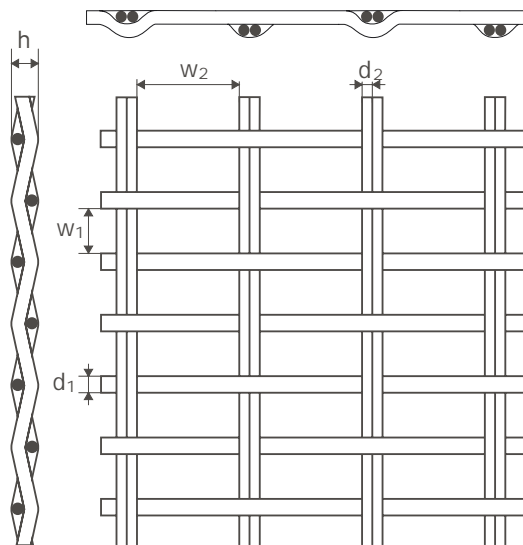

Dane techniczne	Technical data	Technische Daten	Données techniques
43,30%	Prześwit	Open area	Freie Fläche	Trémie
15,5X2,0 mm	Oczko	Mesh	Maschenweite	Maille
7,87 kg/m²	Waga	Weight	Gewicht	Poid
3,5 mm	Grubość siatki	Thickness	Gesamtdicke	Epaisseur
4000 mm	Szerokość (max.)	Width (max.)	Breite (max.)	Largeur (max.)
	Material	Material	Werkstoff	Matériau
	AISI 316L, AISI 304L	AISI 316L, AISI 304L	AISI 316L, AISI 304L	AISI 316L, AISI 304L
	Stal węglowa (ocynkowana)	Carbon steel (galvanized)	C-Stahl (verzinkt)	En acier au carbone (galvanisé)

Dostępne warianty wykonania siatek o innych parametrach technicznych oraz wzorach, zgodnie z wymaganiami projektowymi

Alternative parameters of woven wire mesh available, according with a project's requirements.

Erhältlich sind auch Metallgewebevarianten mit anderen technischen Parametern und Gewebemustern gemäss Projektanforderungen.

Disponibilité des variantes des mailles avec autres paramètres techniques et modèles, conformes aux exigences du projet

Zastosowanie

- ✓ Elewacje i fasady
- ✓ Sufity metalowe
- ✓ Osłony przeciwsłoneczne
- ✓ Balustrady i balkony
- ✓ Ogrodzenia i kratki
- ✓ Pokrycia i obudowy
- ✓ Ścianki działowe i przegrody
- ✓ Meble
- ✓ Kratki wentylacyjne
- ✓ Kratki podłogowe
- ✓ Odwodnienia

Application

- ✓ Facades and frontages
- ✓ Metal ceilings
- ✓ Sunshades and sunblinds
- ✓ Balustrades
- ✓ Safety fences and grids
- ✓ Claddings and casings
- ✓ Partitions
- ✓ Furniture
- ✓ Ventilation grills
- ✓ Floor gratings
- ✓ Drainage gratings

Anwendungen

- ✓ Fassaden
- ✓ Metalldecken
- ✓ Sonnenschutz
- ✓ Geländer und Balkone
- ✓ Zäune und Gitter
- ✓ Verkleidungen und Gehäuse
- ✓ Trennwände und Raumteiler
- ✓ Möbel
- ✓ Lüftungsgitter
- ✓ Fussbodengitter
- ✓ Entwässerungen

Utilisation

- ✓ Façades
- ✓ Faux plafonds métalliques
- ✓ Par-soleil
- ✓ Balustrades et garde-corps
- ✓ Clôtures et grillages
- ✓ Habillage et revêtement
- ✓ Cloisons
- ✓ Meubles
- ✓ Grilles de ventilation
- ✓ Grilles de sol
- ✓ Drainage