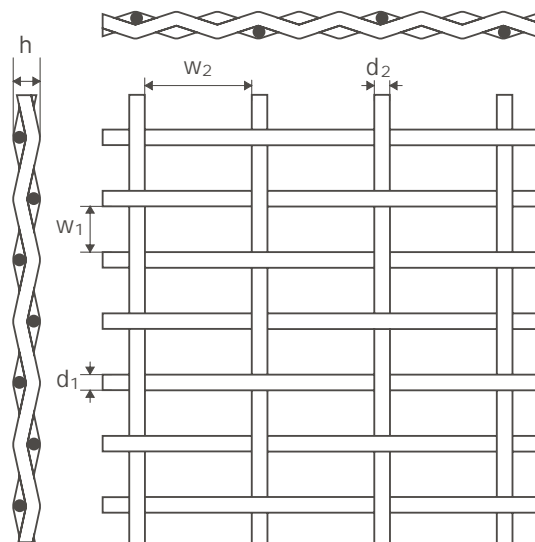

Dane techniczne	Technical data	Technische Daten	Données techniques
66,67%	Prześwit	Open area	Freie Fläche	Trémie
5,0x28,0 mm	Oczko	Mesh	Maschenweite	Maille
4,78 kg/m²	Waga	Weight	Gewicht	Poid
4,0 mm	Grubość siatki	Thickness	Gesamtdicke	Epaisseur
4000 mm	Szerokość [max.]	Width [max.]	Breite [max.]	Largeur [max.]
	Material	Material	Werkstoff	Matériau
	AISI 316L, AISI 304L	AISI 316L, AISI 304L	AISI 316L, AISI 304L	AISI 316L, AISI 304L
	Stal węglowa (ocynkowana)	Carbon steel (galvanized)	C-Stahl (verzinkt)	En acier au carbone (galvanisé)

Dostępne warianty wykonania siatek o innych parametrach technicznych oraz wzorach, zgodnie z wymaganiami projektowymi

Alternative parameters of woven wire mesh available, according with a project's requirements.

Erhältlich sind auch Metallgewebevarianten mit anderen technischen Parametern und Gewebemustern gemäss Projektanforderungen.

Disponibilité des variantes des mailles avec autres paramètres techniques et modèles, conformes aux exigences du projet

Zastosowanie

- ✓ Elewacje i fasady
- ✓ Sufity metalowe
- ✓ Osłony przeciwsłoneczne
- ✓ Balustrady i balkony
- ✓ Ogrózenia i kratki
- ✓ Pokrycia i obudowy
- ✓ Ścianki działowe i przegrody
- ✓ Meble
- Kratki wentylacyjne
- Kratki podłogowe
- Odwodnienia

Application

- ✓ Facades and frontages
- ✓ Metal ceilings
- ✓ Sunshades and sunblinds
- ✓ Balustrades
- ✓ Safety fences and grids
- ✓ Claddings and casings
- ✓ Partitions
- ✓ Furniture
- Ventilation grills
- Floor gratings
- Drainage gratings

Anwendungen

- ✓ Fassaden
- ✓ Metalldecken
- ✓ Sonnenschutz
- ✓ Geländer und Balkone
- ✓ Zäune und Gitter
- ✓ Verkleidungen und Gehäuse
- ✓ Trennwände und Raumteiler
- ✓ Möbel
- Lüftungsgitter
- Fussbodengitter
- Entwässerungen

Utilisation

- ✓ Façades
- ✓ Faux plafonds métalliques
- ✓ Par-soleil
- ✓ Balustrades et garde-corps
- ✓ Clôtures et grillages
- ✓ Habillage et revêtement
- ✓ Cloisons
- ✓ Meubles
- Grilles de ventilation
- Grilles de sol
- Drainage