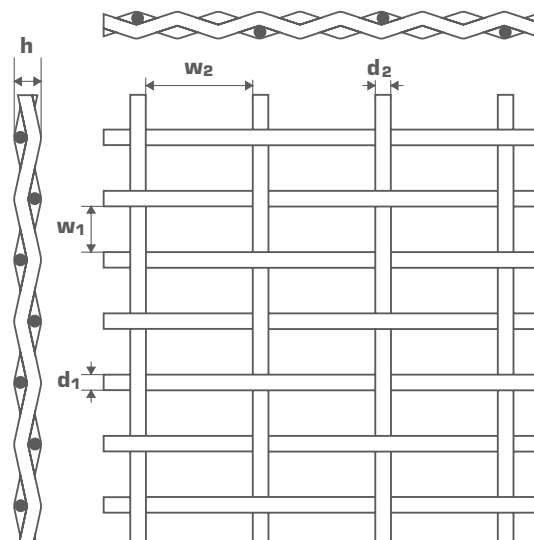

Dane techniczne	Technical data	Technische Daten	Données techniques
52%	Prześwit	Open area	Freie Fläche	Trémie
15,5x2,0 mm	Oczko	Mesh	Maschenweite	Maille
5,3 kg/m²	Waga	Weight	Gewicht	Poid
4,8 mm	Grubość siatki	Thickness	Gesamtdicke	Epaisseur
4000 mm	Szerokość [max.]	Width [max.]	Breite [max.]	Largeur [max.]
	Material	Material	Werkstoff	Matériau
	AISI 316L, AISI 304	AISI 316L, AISI 304	AISI 316L, AISI 304	AISI 316L, AISI 304
	Stal węglowa	Carbon steel	C-Stahl	En acier au carbone
	(ocynkowana)	[galvanized]	(verzinkt)	[galvanisé]

Dostępne warianty wykonania siatek o innych parametrach technicznych oraz wzorach, zgodnie z wymaganiami projektowymi

Alternative parameters of woven wire mesh available, according with a project's requirements.

Erhältlich sind auch Metallgewebevarianten mit anderen technischen Parametern und Gewebemustern gemäss Projektanforderungen.

Disponibilité des variantes des mailles avec autres paramètres techniques et modèles, conformes aux exigences du projet

Zastosowanie

- ✓ Elewacje i fasady
- ✓ Sufity metalowe
- ✓ Osłony przeciwsłoneczne
- ✓ Balustrady i balkony
- ✓ Ogrózenia i kratki
- ✓ Pokrycia i obudowy
- ✓ Ścianki działowe i przegrody
- ✓ Meble
- Kratki wentylacyjne
- Kratki podłogowe
- Odwodnienia

Application

- ✓ Facades and frontages
- ✓ Metal ceilings
- ✓ Sunshades and sunblinds
- ✓ Balustrades
- ✓ Safety fences and grids
- ✓ Claddings and casings
- ✓ Partitions
- ✓ Furniture
- Ventilation grills
- Floor gratings
- Drainage gratings

Anwendungen

- ✓ Fassaden
- ✓ Metaldecken
- ✓ Sonnenschutz
- ✓ Geländer und Balkone
- ✓ Zäune und Gitter
- ✓ Verkleidungen und Gehäuse
- ✓ Trennwände und Raumteiler
- ✓ Möbel
- Lüftungsgitter
- Fussbodengitter
- Entwässerungen

Utilisation

- ✓ Façades
- ✓ Faux plafonds métalliques
- ✓ Par-soleil
- ✓ Balustrades et garde-corps
- ✓ Clôtures et grillages
- ✓ Habillage et revêtement
- ✓ Cloisons
- ✓ Meubles
- Grilles de ventilation
- Grilles de sol
- Drainage