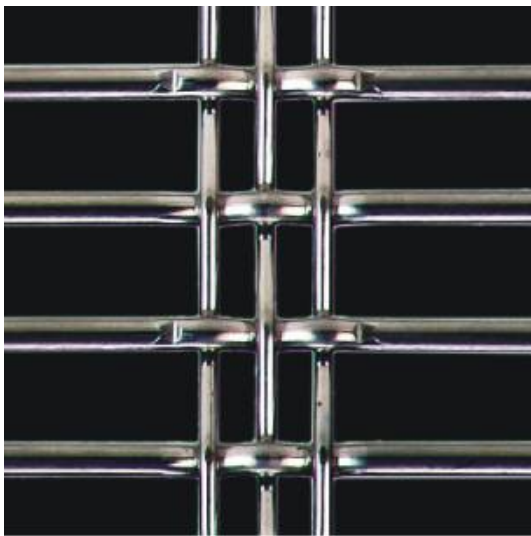

# SCORPIO P04020

Siatka pleciona / Woven wire / Metallgewebe / En grillage ondulé

**Progress**<sup>®</sup>  
Industry Group

	Dane techniczne	Technical data	Technische Daten	Données techniques
<b>67,78%</b>	Prześwit	Open area	Freie Fläche	Trémie
<b>84,0x11,0 mm</b>	Oczko	Mesh	Maschenweite	Maille
<b>8,51 kg/m<sup>2</sup></b>	Waga	Weight	Gewicht	Poid
<b>7,5 mm</b>	Grubość siatki	Thickness	Gesamtdicke	Epaisseur
<b>4000 mm</b>	Szerokość [max.]	Width [max.]	Breite [max.]	Largeur [max.]
	<b>Material</b>	<b>Material</b>	<b>Werkstoff</b>	<b>Matériau</b>
	AISI 316L, AISI 304L	AISI 316L, AISI 304L	AISI 316L, AISI 304L	AISI 316L, AISI 304L
	Stal węglowa (ocynkowana)	Carbon steel (galvanized)	C-Stahl (verzinkt)	En acier au carbone (galvanisé)

Dostępne warianty wykonania siatek o innych parametrach technicznych oraz wzorach, zgodnie z wymaganiami projektowymi

Alternative parameters of woven wire mesh available, according with a project's requirements.

Erhältlich sind auch Metallgewebevarianten mit anderen technischen Parametern und Gewebemustern gemäss Projektanforderungen.

Disponibilité des variantes des mailles avec autres paramètres techniques et modèles, conformes aux exigences du projet