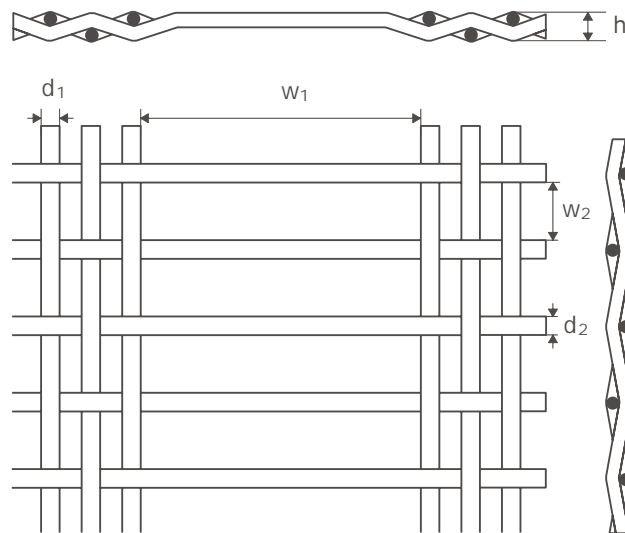

Dane techniczne	Technical data	Technische Daten	Données techniques
67,78%	Prześwit	Open area	Freie Fläche	Trémie
84,0x11,0 mm	Oczko	Mesh	Maschenweite	Maille
8,51 kg/m²	Waga	Weight	Gewicht	Poid
7,5 mm	Grubość siatki	Thickness	Gesamtdicke	Epaisseur
4000 mm	Szerokość [max.]	Width [max.]	Breite [max.]	Largeur [max.]
	Material	Material	Werkstoff	Matériau
	AISI 316L, AISI 304L	AISI 316L, AISI 304L	AISI 316L, AISI 304L	AISI 316L, AISI 304L
	Stal węglowa (ocynkowana)	Carbon steel (galvanized)	C-Stahl (verzinkt)	En acier au carbone (galvanisé)

Dostępne warianty wykonania siatek o innych parametrach technicznych oraz wzorach, zgodnie z wymaganiami projektowymi

Alternative parameters of woven wire mesh available, according with a project's requirements.

Erhältlich sind auch Metallgewebevarianten mit anderen technischen Parametern und Gewebemustern gemäss Projektanforderungen.

Disponibilité des variantes des mailles avec autres paramètres techniques et modèles, conformes aux exigences du projet

Zastosowanie

- ✓ Elewacje i fasady
- Sufity metalowe
- Ostony przeciwsłoneczne
- ✓ Balustrady i balkony
- ✓ Ogrózenia i kratki
- ✓ Pokrycia i obudowy
- ścianki działowe i przegrody
- Meble
- Kratki wentylacyjne
- Kratki podłogowe
- Odwodnienia

Application

- ✓ Facades and frontages
- Metal ceilings
- Sunshades and sunblinds
- ✓ Balustrades
- ✓ Safety fences and grids
- ✓ Claddings and casings
- Partitions
- Furniture
- Ventilation grills
- Floor gratings
- Drainage gratings

Anwendungen

- ✓ Fassaden
- Metalldecken
- Sonnenschutz
- ✓ Geländer und Balkone
- ✓ Zäune und Gitter
- ✓ Verkleidungen und Gehäuse
- Trennwände und Raumteiler
- Möbel
- Lüftungsgitter
- Fussbodengitter
- Entwässerungen

Utilisation

- ✓ Façades
- Faux plafonds métalliques
- Par-soleil
- ✓ Balustrades et garde-corps
- ✓ Clôtures et grillages
- ✓ Habillage et revêtement
- Cloisons
- Meubles
- Grilles de ventilation
- Grilles de sol
- Drainage