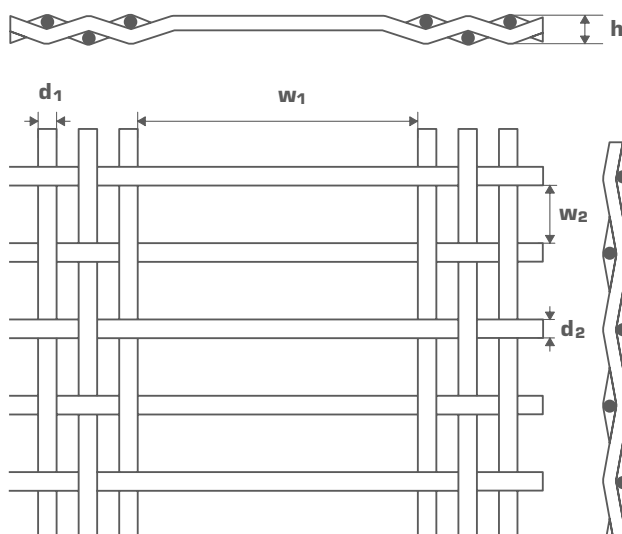

Dane techniczne	Technical data	Technische Daten	Données techniques
78,08%	Prześwit	Open area	Freie Fläche	Trémie
84x12 mm	Oczko	Mesh	Maschenweite	Maille
1x3 mm; 3x2 mm	Druty	Wires	Drähte	Fils
4,86 kg/m²	Waga	Weight	Gewicht	Poid
4000 mm	Szerokość [max.]	Width [max.]	Breite [max.]	Largeur [max.]
	Material	Material	Werkstoff	Matériau
	AISI 316L, AISI 304L	AISI 316L, AISI 304L	AISI 316L, AISI 304L	AISI 316L, AISI 304L

Dostępne warianty wykonania siatek o innych parametrach technicznych oraz wzorach, zgodnie z wymaganiami projektowymi

Alternative parameters of woven wire mesh available, according with a project's requirements.

Erhältlich sind auch Metallgewebevarianten mit anderen technischen Parametern und Gewebemustern gemäss Projektanforderungen.

Disponibilité des variantes des mailles avec autres paramètres techniques et modèles, conformes aux exigences du projet

Zastosowanie

- ✓ Elewacje i fasady
- Sufity metalowe
- Ostony przeciwsłoneczne
- ✓ Balustrady i balkony
- ✓ Ogrózenia i kratki
- ✓ Pokrycia i obudowy
- Ścianki działowe i przegrody
- Meble
- Kratki wentylacyjne
- Kratki podłogowe
- Odwodnienia

Application

- ✓ Facades and frontages
- Metal ceilings
- Sunshades and sunblinds
- ✓ Balustrades
- ✓ Safety fences and grids
- ✓ Claddings and casings
- Partitions
- Furniture
- Ventilation grills
- Floor gratings
- Drainage gratings

Anwendungen

- ✓ Fassaden
- Metalldecken
- Sonnenschutz
- ✓ Geländer und Balkone
- ✓ Zäune und Gitter
- ✓ Verkleidungen und Gehäuse
- Trennwände und Raumteiler
- Möbel
- Lüftungsgitter
- Fussbodengitter
- Entwässerungen

Utilisation

- ✓ Façades
- Faux plafonds métalliques
- Par-soleil
- ✓ Balustrades et garde-corps
- ✓ Clôtures et grillages
- ✓ Habillage et revêtement
- Cloisons
- Meubles
- Grilles de ventilation
- Grilles de sol
- Drainage