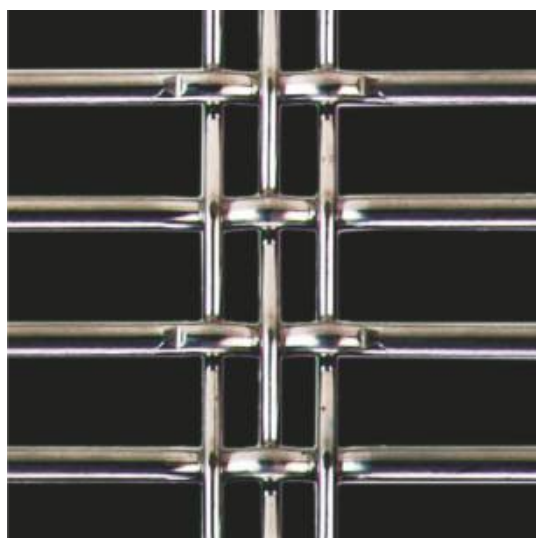

# SCORPIO P04015

Siatka pleciona / Woven wire / Metallgewebe / En grillage ondulé

**Progress**<sup>®</sup>  
Industry Group

	Dane techniczne	Technical data	Technische Daten	Données techniques
<b>78,08%</b>	Prześwit	Open area	Freie Fläche	Trémie
<b>84x12 mm</b>	Oczko	Mesh	Maschenweite	Maille
<b>1x3 mm; 3x2 mm</b>	Druty	Wires	Drähte	Fils
<b>4,86 kg/m<sup>2</sup></b>	Waga	Weight	Gewicht	Poid
<b>4000 mm</b>	Szerokość [max.]	Width [max.]	Breite [max.]	Largeur [max.]
	<b>Material</b>	<b>Material</b>	<b>Werkstoff</b>	<b>Matériau</b>
	AISI 316L, AISI 304L	AISI 316L, AISI 304L	AISI 316L, AISI 304L	AISI 316L, AISI 304L

Dostępne warianty wykonania siatek o innych parametrach technicznych oraz wzorach, zgodnie z wymaganiami projektowymi

Alternative parameters of woven wire mesh available, according with a project's requirements.

Erhältlich sind auch Metallgewebevarianten mit anderen technischen Parametern und Gewebemustern gemäss Projektanforderungen.

Disponibilité des variantes des mailles avec autres paramètres techniques et modèles, conformes aux exigences du projet