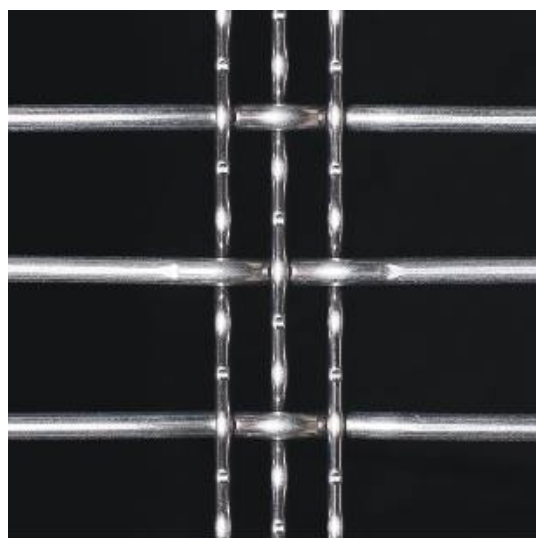

Progress Eco S.A.
Metal Fabrics & Grilles
Specialized Producer

design

SCORPIO P04010

Siatka pleciona / Woven wire / Metallgewebe / En grillage ondulé

Progress[®]
Industry Group

	Dane techniczne	Technical data	Technische Daten	Données techniques
80,0%	Prześwit	Open area	Freie Fläche	Trémie
84,0x18,0 mm	Oczko	Mesh	Maschenweite	Maille
3,80 kg/m²	Waga	Weight	Gewicht	Poid
7,5 mm	Grubość siatki	Thickness	Gesamtdicke	Épaisseur
4000 mm	Szerokość [max.]	Width [max.]	Breite [max.]	Largeur [max.]
	Material	Material	Werkstoff	Matériau
	AISI 316L, AISI 304L	AISI 316L, AISI 304L	AISI 316L, AISI 304L	AISI 316L, AISI 304L
	Stal węglowa	Carbon steel	C-Stahl	En acier au carbone
	(ocynkowana)	[galvanized]	(verzinkt)	[galvanisé]

Dostępne warianty wykonania siatek o innych parametrach technicznych oraz wzorach, zgodnie z wymaganiami projektowymi

Alternative parameters of woven wire mesh available, according with a project's requirements.

Erhältlich sind auch Metallgewebevarianten mit anderen technischen Parametern und Gewebemustern gemäss Projektanforderungen.

Disponibilité des variantes des mailles avec autres paramètres techniques et modèles, conformes aux exigences du projet