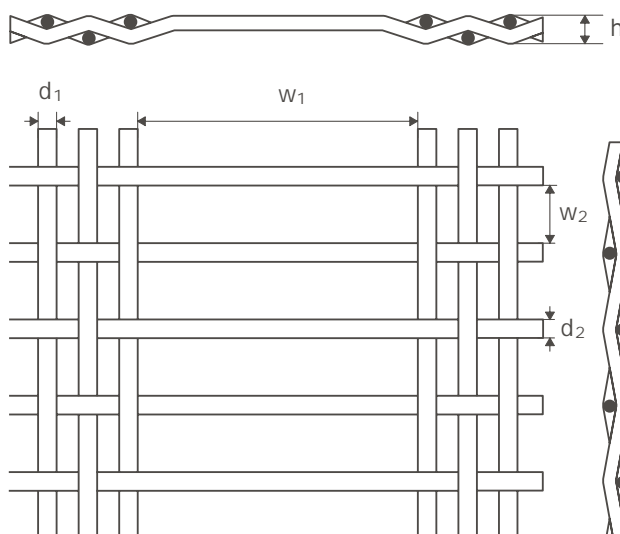

Dane techniczne	Technical data	Technische Daten	Données techniques
80,0%	Prześwit	Open area	Freie Fläche	Trémie
84,0x18,0 mm	Oczko	Mesh	Maschenweite	Maille
3,80 kg/m²	Waga	Weight	Gewicht	Poid
7,5 mm	Grubość siatki	Thickness	Gesamtdicke	Épaisseur
4000 mm	Szerokość [max.]	Width [max.]	Breite [max.]	Largeur [max.]
	Material	Material	Werkstoff	Matériau
	AISI 316L, AISI 304L	AISI 316L, AISI 304L	AISI 316L, AISI 304L	AISI 316L, AISI 304L
	Stal węglowa	Carbon steel	C-Stahl	En acier au carbone
	(ocynkowana)	[galvanized]	(verzinkt)	[galvanisé]

Dostępne warianty wykonania siatek o innych parametrach technicznych oraz wzorach, zgodnie z wymaganiami projektowymi

Alternative parameters of woven wire mesh available, according with a project's requirements.

Erhältlich sind auch Metallgewebevarianten mit anderen technischen Parametern und Gewebemustern gemäss Projektanforderungen.

Disponibilité des variantes des mailles avec autres paramètres techniques et modèles, conformes aux exigences du projet

Zastosowanie

- ✓ Elewacje i fasady
- ✓ Sufity metalowe
- ✓ Osłony przeciwsłoneczne
- ✓ Balustrady i balkony
- ✓ Ogrózenia i kratki
- ✓ Pokrycia i obudowy
- ✓ Ścianki działowe i przegrody
- ✓ Meble
- ✓ Kratki wentylacyjne
- ✓ Kratki podłogowe
- ✓ Odwodnienia

Application

- ✓ Facades and frontages
- ✓ Metal ceilings
- ✓ Sunshades and sunblinds
- ✓ Balustrades
- ✓ Safety fences and grids
- ✓ Claddings and casings
- ✓ Partitions
- ✓ Furniture
- ✓ Ventilation grills
- ✓ Floor gratings
- ✓ Drainage gratings

Anwendungen

- ✓ Fassaden
- ✓ Metalldecken
- ✓ Sonnenschutz
- ✓ Geländer und Balkone
- ✓ Zäune und Gitter
- ✓ Verkleidungen und Gehäuse
- ✓ Trennwände und Raumteiler
- ✓ Möbel
- ✓ Lüftungsgitter
- ✓ Fussbodengitter
- ✓ Entwässerungen

Utilisation

- ✓ Façades
- ✓ Faux plafonds métalliques
- ✓ Par-soleil
- ✓ Balustrades et garde-corps
- ✓ Clôtures et grillages
- ✓ Habillage et revêtement
- ✓ Cloisons
- ✓ Meubles
- ✓ Grilles de ventilation
- ✓ Grilles de sol
- ✓ Drainage