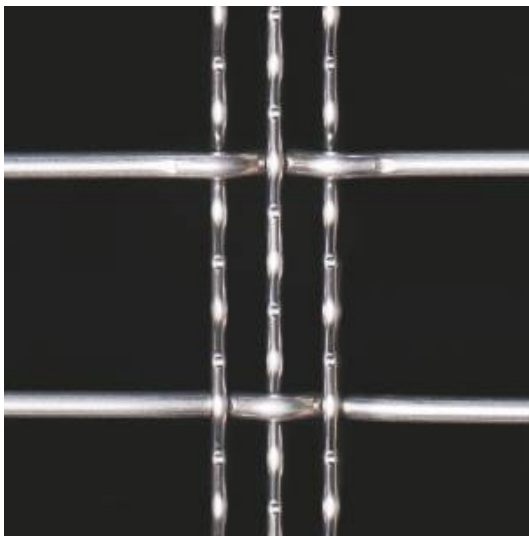

# SCORPIO P04005

Siatka pleciona / Woven wire / Metallgewebe / En grillage ondulé

**Progress**<sup>®</sup>  
Industry Group

	Dane techniczne	Technical data	Technische Daten	Données techniques
<b>86,0%</b>	Prześwit	Open area	Freie Fläche	Trémie
<b>84,0x33,0 mm</b>	Oczko	Mesh	Maschenweite	Maille
<b>2,5 kg/m<sup>2</sup></b>	Waga	Weight	Gewicht	Poid
<b>7,5 mm</b>	Grubość siatki	Thickness	Gesamtdicke	Epaisseur
<b>4000 mm</b>	Szerokość [max.]	Width [max.]	Breite [max.]	Largeur [max.]
	<b>Material</b>	<b>Material</b>	<b>Werkstoff</b>	<b>Matériau</b>
	AISI 316L, AISI 304L	AISI 316L, AISI 304L	AISI 316L, AISI 304L	AISI 316L, AISI 304L
	Stal węglowa (ocynkowana)	Carbon steel (galvanized)	C-Stahl (verzinkt)	En acier au carbone (galvanisé)

Dostępne warianty wykonania siatek o innych parametrach technicznych oraz wzorach, zgodnie z wymaganiami projektowymi

Alternative parameters of woven wire mesh available, according with a project's requirements.

Erhältlich sind auch Metallgewebevarianten mit anderen technischen Parametern und Gewebemustern gemäss Projektanforderungen.

Disponibilité des variantes des mailles avec autres paramètres techniques et modèles, conformes aux exigences du projet