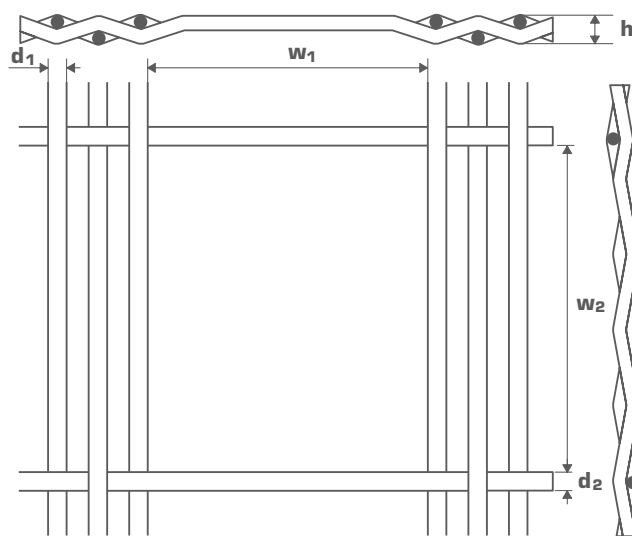

Dane techniczne	Technical data	Technische Daten	Données techniques
86,0%	Prześwit	Open area	Freie Fläche	Trémie
84,0x33,0 mm	Oczko	Mesh	Maschenweite	Maille
2,5 kg/m²	Waga	Weight	Gewicht	Poid
7,5 mm	Grubość siatki	Thickness	Gesamtdicke	Epaisseur
4000 mm	Szerokość [max.]	Width [max.]	Breite [max.]	Largeur [max.]
	Material	Material	Werkstoff	Matériau
	AISI 316L, AISI 304L	AISI 316L, AISI 304L	AISI 316L, AISI 304L	AISI 316L, AISI 304L
	Stal węglowa (ocynkowana)	Carbon steel (galvanized)	C-Stahl (verzinkt)	En acier au carbone (galvanisé)

Dostępne warianty wykonania siatek o innych parametrach technicznych oraz wzorach, zgodnie z wymaganiami projektowymi

Alternative parameters of woven wire mesh available, according with a project's requirements.

Erhältlich sind auch Metallgewebevarianten mit anderen technischen Parametern und Gewebemustern gemäss Projektanforderungen.

Disponibilité des variantes des mailles avec autres paramètres techniques et modèles, conformes aux exigences du projet

Zastosowanie

- ✓ Elewacje i fasady Sufity metalowe
- ✓ Osłony przeciwsłoneczne
- ✓ Balustrady i balkony
- ✓ Ogrózenia i kratki
- ✓ Pokrycia i obudowy
- ścianki działowe i przegrody
- Meble
- Kratki wentylacyjne
- Kratki podłogowe
- Odwodnienia

Application

- ✓ Facades and frontages
- ✓ Metal ceilings
- ✓ Sunshades and sunblinds
- ✓ Balustrades
- ✓ Safety fences and grids
- ✓ Claddings and casings
- Partitions
- Furniture
- Ventilation grills
- Floor gratings
- Drainage gratings

Anwendungen

- ✓ Fassaden
- ✓ Metaldecken
- ✓ Sonnenschutz
- ✓ Geländer und Balkone
- ✓ Zäune und Gitter
- ✓ Verkleidungen und Gehäuse
- Trennwände und Raumteiler
- Möbel
- Lüftungsgitter
- Fussbodengitter
- Entwässerungen

Utilisation

- ✓ Façades
- ✓ Faux plafonds métalliques
- ✓ Par-soleil
- ✓ Balustrades et garde-corps
- ✓ Clôtures et grillages
- ✓ Habillage et revêtement
- Cloisons
- Meubles
- Grilles de ventilation
- Grilles de sol
- Drainage