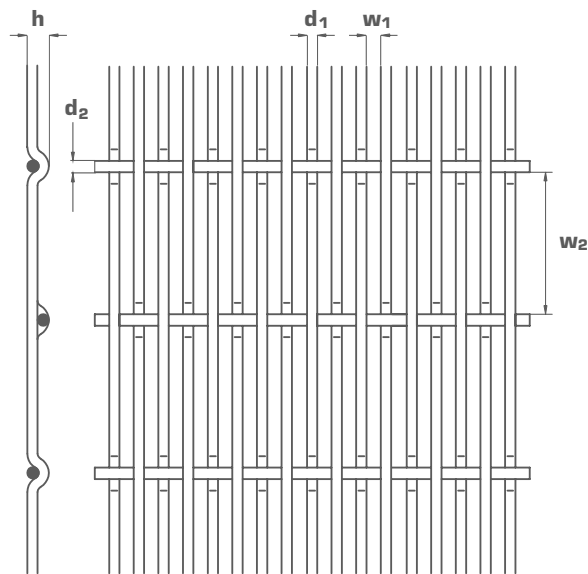

Dane techniczne	Technical data	Technische Daten	Données techniques
46,7%	Prześwit	Open area	Freie Fläche	Trémie
15,5x2,0 mm	Oczko	Mesh	Maschenweite	Maille
6,75 kg/m²	Waga	Weight	Gewicht	Poid
5,0 mm	Grubość siatki	Thickness	Gesamtdicke	Epaisseur
4000 mm	Szerokość (max.)	Width (max.)	Breite (max.)	Largeur (max.)
	Material	Material	Werkstoff	Matériau
	AISI 316L	AISI 316L	AISI 316L	AISI 316L
	AISI 304L	AISI 304L	AISI 304L	AISI 304L

Dostępne warianty wykonania siatek o innych parametrach technicznych oraz wzorach, zgodnie z wymaganiami projektowymi

Alternative parameters of woven wire mesh available, according with a project's requirements.

Erhältlich sind auch Metallgewebevarianten mit anderen technischen Parametern und Gewebemustern gemäss Projektanforderungen.

Disponibilité des variantes des mailles avec autres paramètres techniques et modèles, conformes aux exigences du projet

Zastosowanie

- ✓ Elewacje i fasady
- ✓ Sufity metalowe
- ✓ Osłony przeciwsłoneczne
- ✓ Balustrady i balkony
- ✓ Ogradzenia i kratki
- ✓ Pokrycia i obudowy
- ✓ Ścianki działowe i przegrody
- ✓ Meble
- ✓ Kratki wentylacyjne
- ✓ Kratki podłogowe
- ✓ Odwodnienia

Application

- ✓ Facades and frontages
- ✓ Metal ceilings
- ✓ Sunshades and sunblinds
- ✓ Balustrades
- ✓ Safety fences and grids
- ✓ Claddings and casings
- ✓ Partitions
- ✓ Furniture
- ✓ Ventilation grills
- ✓ Floor gratings
- ✓ Drainage gratings

Anwendungen

- ✓ Fassaden
- ✓ Metaldecken
- ✓ Sonnenschutz
- ✓ Geländer und Balkone
- ✓ Zäune und Gitter
- ✓ Verkleidungen und Gehäuse
- ✓ Trennwände und Raumteiler
- ✓ Möbel
- ✓ Lüftungsgitter
- ✓ Fussbodengitter
- ✓ Entwässerungen

Utilisation

- ✓ Façades
- ✓ Faux plafonds métalliques
- ✓ Par-soleil
- ✓ Balustrades et garde-corps
- ✓ Clôtures et grillages
- ✓ Habillage et revêtement
- ✓ Cloisons
- ✓ Meubles
- ✓ Grilles de ventilation
- ✓ Grilles de sol
- ✓ Drainage