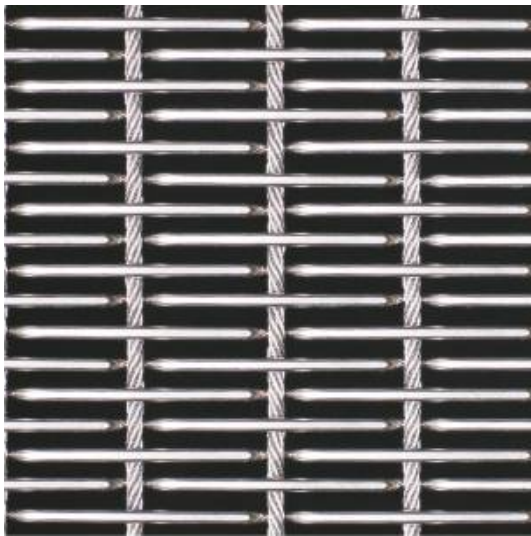

Dane techniczne	Technical data	Technische Daten	Données techniques
46,7%	Prześwit	Open area	Freie Fläche	Trémie
15,5x2,0 mm	Oczko	Mesh	Maschenweite	Maille
6,75 kg/m²	Waga	Weight	Gewicht	Poid
5,0 mm	Grubość siatki	Thickness	Gesamtdicke	Epaisseur
4000 mm	Szerokość (max.)	Width (max.)	Breite (max.)	Largeur (max.)
	Material	Material	Werkstoff	Matériau
	AISI 316L	AISI 316L	AISI 316L	AISI 316L
	AISI 304L	AISI 304L	AISI 304L	AISI 304L

Dostępne warianty wykonania siatek o innych parametrach technicznych oraz wzorach, zgodnie z wymaganiami projektowymi

Alternative parameters of woven wire mesh available, according with a project's requirements.

Erhältlich sind auch Metallgewebevarianten mit anderen technischen Parametern und Gewebemustern gemäss Projektanforderungen.

Disponibilité des variantes des mailles avec autres paramètres techniques et modèles, conformes aux exigences du projet

Zastosowanie

- ✓ Elewacje i fasady
- ✓ Sufity metalowe
- ✓ Osłony przeciwsłoneczne
- ✓ Balustrady i balkony
- ✓ Ogradzenia i kratki
- ✓ Pokrycia i obudowy
- ✓ Ścianki działowe i przegrody
- ✓ Meble
- ✓ Kratki wentylacyjne
- ✓ Kratki podłogowe
- ✓ Odwodnienia

Application

- ✓ Facades and frontages
- ✓ Metal ceilings
- ✓ Sunshades and sunblinds
- ✓ Balustrades
- ✓ Safety fences and grids
- ✓ Claddings and casings
- ✓ Partitions
- ✓ Furniture
- ✓ Ventilation grills
- ✓ Floor gratings
- ✓ Drainage gratings

Anwendungen

- ✓ Fassaden
- ✓ Metaldecken
- ✓ Sonnenschutz
- ✓ Geländer und Balkone
- ✓ Zäune und Gitter
- ✓ Verkleidungen und Gehäuse
- ✓ Trennwände und Raumteiler
- ✓ Möbel
- ✓ Lüftungsgitter
- ✓ Fussbodengitter
- ✓ Entwässerungen

Utilisation

- ✓ Façades
- ✓ Faux plafonds métalliques
- ✓ Par-soleil
- ✓ Balustrades et garde-corps
- ✓ Clôtures et grillages
- ✓ Habillage et revêtement
- ✓ Cloisons
- ✓ Meubles
- ✓ Grilles de ventilation
- ✓ Grilles de sol
- ✓ Drainage