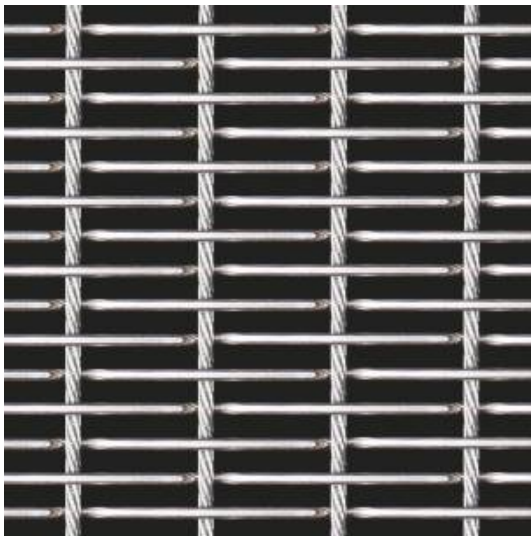

Dane techniczne	Technical data	Technische Daten	Données techniques
57 %	Prześwit	Open area	Freie Fläche	Trémie
15,5x3,0 mm	Oczko	Mesh	Maschenweite	Maille
6,95 kg/m²	Waga	Weight	Gewicht	Poid
4,5 mm	Grubość siatki	Thickness	Gesamtdicke	Epaisseur
4000 mm	Szerokość (max.)	Width (max.)	Breite (max.)	Largeur (max.)
	Material	Material	Werkstoff	Matériau
	AISI 316L	AISI 316L	AISI 316L	AISI 316L
	AISI 304L	AISI 304L	AISI 304L	AISI 304L

Dostępne warianty wykonania siatek o innych parametrach technicznych oraz wzorach, zgodnie z wymaganiami projektowymi

Alternative parameters of woven wire mesh available, according with a project's requirements.

Erhältlich sind auch Metallgewebevarianten mit anderen technischen Parametern und Gewebemustern gemäss Projektanforderungen.

Disponibilité des variantes des mailles avec autres paramètres techniques et modèles, conformes aux exigences du projet

Zastosowanie

- ✓ Elewacje i fasady
- ✓ Sufity metalowe
- ✓ Osłony przeciwsłoneczne
- ✓ Balustrady i balkony
- Ogrodzenia i kratki
- Pokrycia i obudowy
- ✓ Ścianki działowe i przegrody
- ✓ Meble
- Kratki wentylacyjne
- Kratki podłogowe
- Odwodnienia

Application

- ✓ Facades and frontages
- ✓ Metal ceilings
- ✓ Sunshades and sunblinds
- ✓ Balustrades
- Safety fences and grids
- Claddings and casings
- ✓ Partitions
- ✓ Furniture
- Ventilation grills
- Floor gratings
- Drainage gratings

Anwendungen

- ✓ Fassaden
- ✓ Metaldecken
- ✓ Sonnenschutz
- ✓ Geländer und Balkone
- Zäune und Gitter
- Verkleidungen und Gehäuse
- ✓ Trennwände und Raumteiler
- ✓ Möbel
- Lüftungsgitter
- Fussbodengitter
- Entwässerungen

Utilisation

- ✓ Façades
- ✓ Faux plafonds métalliques
- ✓ Par-soleil
- ✓ Balustrades et garde-corps
- Clôtures et grillages
- Habillage et revêtement
- ✓ Cloisons
- ✓ Meubles
- Grilles de ventilation
- Grilles de sol
- Drainage