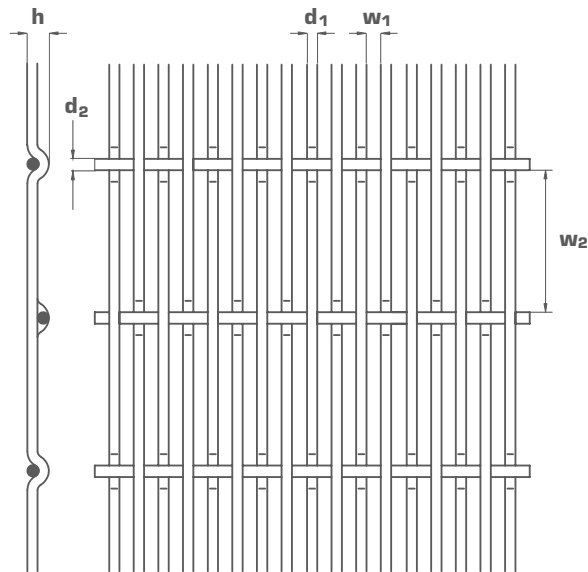

Dane techniczne	Technical data	Technische Daten	Données techniques
57 %	Prześwit	Open area	Freie Fläche	Trémie
15,5x3,0 mm	Oczko	Mesh	Maschenweite	Maille
6,95 kg/m²	Waga	Weight	Gewicht	Poid
4,5 mm	Grubość siatki	Thickness	Gesamtdicke	Epaisseur
4000 mm	Szerokość (max.)	Width (max.)	Breite (max.)	Largeur (max.)
	Material	Material	Werkstoff	Matériau
	AISI 316L	AISI 316L	AISI 316L	AISI 316L
	AISI 304L	AISI 304L	AISI 304L	AISI 304L

Dostępne warianty wykonania siatek o innych parametrach technicznych oraz wzorach, zgodnie z wymaganiami projektowymi

Alternative parameters of woven wire mesh available, according with a project's requirements.

Erhältlich sind auch Metallgewebevarianten mit anderen technischen Parametern und Gewebemustern gemäss Projektanforderungen.

Disponibilité des variantes des mailles avec autres paramètres techniques et modèles, conformes aux exigences du projet

Zastosowanie

- ✓ Elewacje i fasady
- ✓ Sufity metalowe
- ✓ Osłony przeciwsłoneczne
- ✓ Balustrady i balkony
- Ogrodzenia i kratki
- Pokrycia i obudowy
- ✓ Ścianki działowe i przegrody
- ✓ Meble
- Kratki wentylacyjne
- Kratki podłogowe
- Odwodnienia

Application

- ✓ Facades and frontages
- ✓ Metal ceilings
- ✓ Sunshades and sunblinds
- ✓ Balustrades
- Safety fences and grids
- Claddings and casings
- ✓ Partitions
- ✓ Furniture
- Ventilation grills
- Floor gratings
- Drainage gratings

Anwendungen

- ✓ Fassaden
- ✓ Metaldecken
- ✓ Sonnenschutz
- ✓ Geländer und Balkone
- Zäune und Gitter
- Verkleidungen und Gehäuse
- ✓ Trennwände und Raumteiler
- ✓ Möbel
- Lüftungsgitter
- Fussbodengitter
- Entwässerungen

Utilisation

- ✓ Façades
- ✓ Faux plafonds métalliques
- ✓ Par-soleil
- ✓ Balustrades et garde-corps
- Clôtures et grillages
- Habillage et revêtement
- ✓ Cloisons
- ✓ Meubles
- Grilles de ventilation
- Grilles de sol
- Drainage