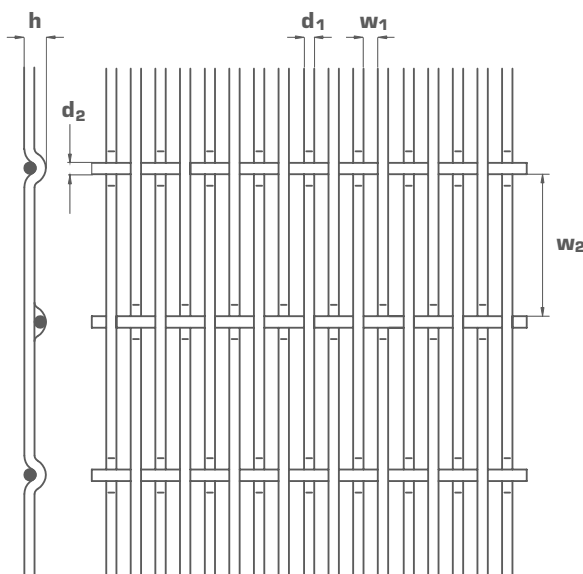

Dane techniczne	Technical data	Technische Daten	Données techniques
35,4 %	Prześwit	Open area	Freie Fläche	Trémie
15,5 x 1,0 mm	Oczko	Mesh	Maschenweite	Maille
6,95 kg/m²	Waga	Weight	Gewicht	Poid
4,5 mm	Grubość siatki	Thickness	Gesamtdicke	Epaisseur
4000 mm	Szerokość [max.]	Width [max.]	Breite [max.]	Largeur [max.]
	Material	Material	Werkstoff	Matériau
	AISI 316L	AISI 316L	AISI 316L	AISI 316L
	AISI 304L	AISI 304L	AISI 304L	AISI 304L

Dostępne warianty wykonania siatek o innych parametrach technicznych oraz wzorach, zgodnie z wymaganiami projektowymi

Alternative parameters of woven wire mesh available, according with a project's requirements.

Erhältlich sind auch Metallgewebevarianten mit anderen technischen Parametern und Gewebemustern gemäss Projektanforderungen.

Disponibilité des variantes des mailles avec autres paramètres techniques et modèles, conformes aux exigences du projet

Zastosowanie

- ✓ Elewacje i fasady
- ✓ Sufity metalowe
- ✓ Osłony przeciwsłoneczne
- ✓ Balustrady i balkony
- ✓ Ogrózenia i kratki
- ✓ Pokrycia i obudowy
- ✓ Ścianki działowe i przegrody
- ✓ Meble
- ✓ Kratki wentylacyjne
- ✓ Kratki podłogowe
- ✓ Odwodnienia

Application

- ✓ Facades and frontages
- ✓ Metal ceilings
- ✓ Sunshades and sunblinds
- ✓ Balustrades
- ✓ Safety fences and grids
- ✓ Claddings and casings
- ✓ Partitions
- ✓ Furniture
- ✓ Ventilation grills
- ✓ Floor gratings
- ✓ Drainage gratings

Anwendungen

- ✓ Fassaden
- ✓ Metaldecken
- ✓ Sonnenschutz
- ✓ Geländer und Balkone
- ✓ Zäune und Gitter
- ✓ Verkleidungen und Gehäuse
- ✓ Trennwände und Raumteiler
- ✓ Möbel
- ✓ Lüftungsgitter
- ✓ Fussbodengitter
- ✓ Entwässerungen

Utilisation

- ✓ Façades
- ✓ Faux plafonds métalliques
- ✓ Par-soleil
- ✓ Balustrades et garde-corps
- ✓ Clôtures et grillages
- ✓ Habillage et revêtement
- ✓ Cloisons
- ✓ Meubles
- ✓ Grilles de ventilation
- ✓ Grilles de sol
- ✓ Drainage