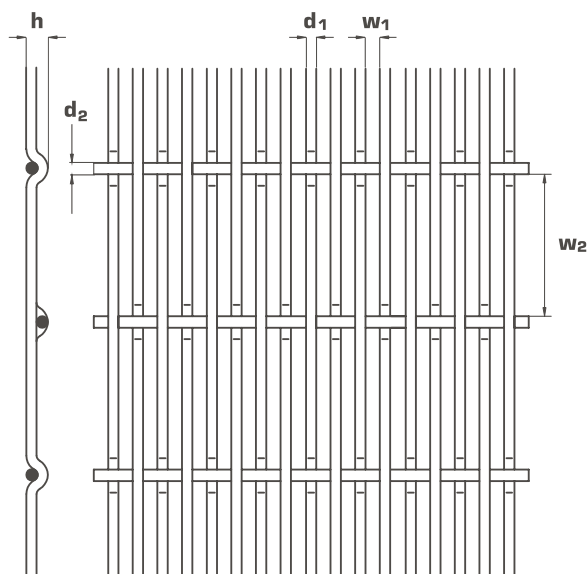

Dane techniczne	Technical data	Technische Daten	Données techniques
50,61%	Prześwit	Open area	Freie Fläche	Trémie
15,5x2,0 mm	Oczko	Mesh	Maschenweite	Maille
5,33 kg/m²	Waga	Weight	Gewicht	Poid
1,5 mm	Grubość siatki	Thickness	Gesamtdicke	Epaisseur
4000 mm	Szerokość (max.)	Width (max.)	Breite (max.)	Largeur (max.)
	Material	Material	Werkstoff	Matériau
	AISI 316L	AISI 316L	AISI 316L	AISI 316L
	AISI 316 GOLD	AISI 304L	AISI 304L	AISI 304L

Dostępne warianty wykonania siatek o innych parametrach technicznych oraz wzorach, zgodnie z wymaganiami projektowymi

Alternative parameters of woven wire mesh available, according with a project's requirements.

Erhältlich sind auch Metallgewebevarianten mit anderen technischen Parametern und Gewebemustern gemäss Projektanforderungen.

Disponibilité des variantes des mailles avec autres paramètres techniques et modèles, conformes aux exigences du projet

Zastosowanie

- ✓ Elewacje i fasady
- ✓ Sufity metalowe
- ✓ Osłony przeciwsłoneczne
- ✓ Balustrady i balkony
- Ogrodzenia i kratki
- Pokrycia i obudowy
- ✓ Ścianki działowe i przegrody
- ✓ Meble
- Kratki wentylacyjne
- Kratki podłogowe
- Odwodnienia

Application

- ✓ Facades and frontages
- ✓ Metal ceilings
- ✓ Sunshades and sunblinds
- ✓ Balustrades
- Safety fences and grids
- Claddings and casings
- ✓ Partitions
- ✓ Furniture
- Ventilation grills
- Floor gratings
- Drainage gratings

Anwendungen

- ✓ Fassaden
- ✓ Metalldecken
- ✓ Sonnenschutz
- ✓ Geländer und Balkone
- Zäune und Gitter
- Verkleidungen und Gehäuse
- ✓ Trennwände und Raumteiler
- ✓ Möbel
- Lüftungsgitter
- Fussbodengitter
- Entwässerungen

Utilisation

- ✓ Façades
- ✓ Faux plafonds métalliques
- ✓ Par-soleil
- ✓ Balustrades et garde-corps
- Clôtures et grillages
- Habillage et revêtement
- ✓ Cloisons
- ✓ Meubles
- Grilles de ventilation
- Grilles de sol
- Drainage