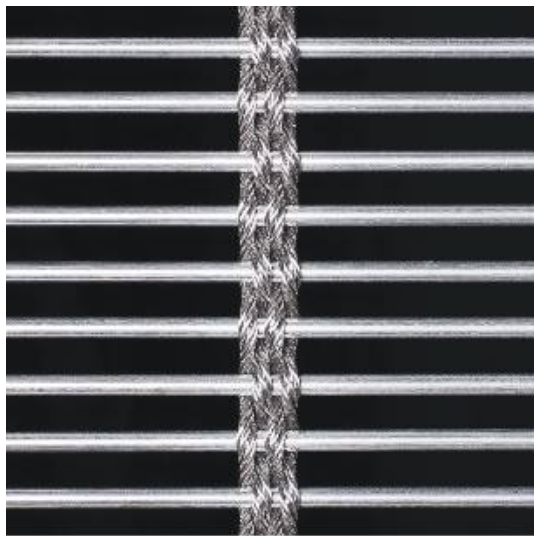

Dane techniczne	Technical data	Technische Daten	Données techniques
56,17%	Prześwit	Open area	Freie Fläche	Trémie
71,0x5,0 mm	Oczko	Mesh	Maschenweite	Maille
8,49 kg/m²	Waga	Weight	Gewicht	Poid
6,8 mm	Grubość siatki	Thickness	Gesamtdicke	Epaisseur
4000 mm	Szerokość [max.]	Width [max.]	Breite [max.]	Largeur [max.]
	Material	Material	Werkstoff	Matériau
	AISI 316L	AISI 316L	AISI 316L	AISI 316L
	AISI 304L	AISI 304L	AISI 304L	AISI 304L

Dostępne warianty wykonania siatek o innych parametrach technicznych oraz wzorach, zgodnie z wymaganiami projektowymi

Alternative parameters of woven wire mesh available, according with a project's requirements.

Erhältlich sind auch Metallgewebevarianten mit anderen technischen Parametern und Gewebemustern gemäss Projektanforderungen.

Disponibilité des variantes des mailles avec autres paramètres techniques et modèles, conformes aux exigences du projet

Zastosowanie

- ✓ Elewacje i fasady
- ✓ Sufity metalowe
- ✓ Osłony przeciwsłoneczne
- ✓ Balustrady i balkony
- ✓ Ogradzenia i kratki
- ✓ Pokrycia i obudowy
- ✓ Ścianki działowe i przegrody
- Meble
- Kratki wentylacyjne
- Kratki podłogowe
- Odwodnienia

Application

- ✓ Facades and frontages
- ✓ Metal ceilings
- ✓ Sunshades and sunblinds
- ✓ Balustrades
- ✓ Safety fences and grids
- ✓ Claddings and casings
- ✓ Partitions
- Furniture
- Ventilation grills
- Floor gratings
- Drainage gratings

Anwendungen

- ✓ Fassaden
- ✓ Metaldecken
- ✓ Sonnenschutz
- ✓ Geländer und Balkone
- ✓ Zäune und Gitter
- ✓ Verkleidungen und Gehäuse
- ✓ Trennwände und Raumteiler
- Möbel
- Lüftungsgitter
- Fussbodengitter
- Entwässerungen

Utilisation

- ✓ Façades
- ✓ Faux plafonds métalliques
- ✓ Par-soleil
- ✓ Balustrades et garde-corps
- ✓ Clôtures et grillages
- ✓ Habillage et revêtement
- ✓ Cloisons
- Meubles
- Grilles de ventilation
- Grilles de sol
- Drainage