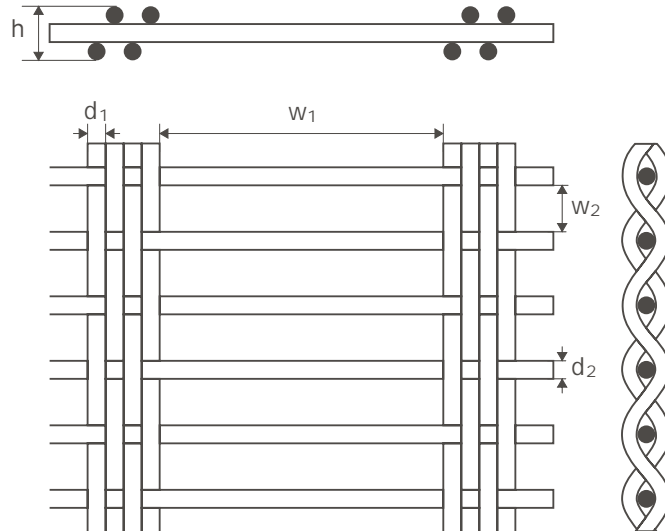

Dane techniczne	Technical data	Technische Daten	Données techniques
56,17%	Prześwit	Open area	Freie Fläche	Trémie
71,0x5,0 mm	Oczko	Mesh	Maschenweite	Maille
8,49 kg/m²	Waga	Weight	Gewicht	Poid
6,8 mm	Grubość siatki	Thickness	Gesamtdicke	Epaisseur
4000 mm	Szerokość [max.]	Width [max.]	Breite [max.]	Largeur [max.]
	Material	Material	Werkstoff	Matériau
	AISI 316L	AISI 316L	AISI 316L	AISI 316L
	AISI 304L	AISI 304L	AISI 304L	AISI 304L

Dostępne warianty wykonania siatek o innych parametrach technicznych oraz wzorach, zgodnie z wymaganiami projektowymi

Alternative parameters of woven wire mesh available, according with a project's requirements.

Erhältlich sind auch Metallgewebevarianten mit anderen technischen Parametern und Gewebemustern gemäss Projektanforderungen.

Disponibilité des variantes des mailles avec autres paramètres techniques et modèles, conformes aux exigences du projet

Zastosowanie

- ✓ Elewacje i fasady
- ✓ Sufity metalowe
- ✓ Osłony przeciwsłoneczne
- ✓ Balustrady i balkony
- ✓ Ogradzenia i kratki
- ✓ Pokrycia i obudowy
- ✓ Ścianki działowe i przegrody
- Meble
- Kratki wentylacyjne
- Kratki podłogowe
- Odwodnienia

Application

- ✓ Facades and frontages
- ✓ Metal ceilings
- ✓ Sunshades and sunblinds
- ✓ Balustrades
- ✓ Safety fences and grids
- ✓ Claddings and casings
- ✓ Partitions
- Furniture
- Ventilation grills
- Floor gratings
- Drainage gratings

Anwendungen

- ✓ Fassaden
- ✓ Metaldecken
- ✓ Sonnenschutz
- ✓ Geländer und Balkone
- ✓ Zäune und Gitter
- ✓ Verkleidungen und Gehäuse
- ✓ Trennwände und Raumteiler
- Möbel
- Lüftungsgitter
- Fussbodengitter
- Entwässerungen

Utilisation

- ✓ Façades
- ✓ Faux plafonds métalliques
- ✓ Par-soleil
- ✓ Balustrades et garde-corps
- ✓ Clôtures et grillages
- ✓ Habillage et revêtement
- ✓ Cloisons
- Meubles
- Grilles de ventilation
- Grilles de sol
- Drainage