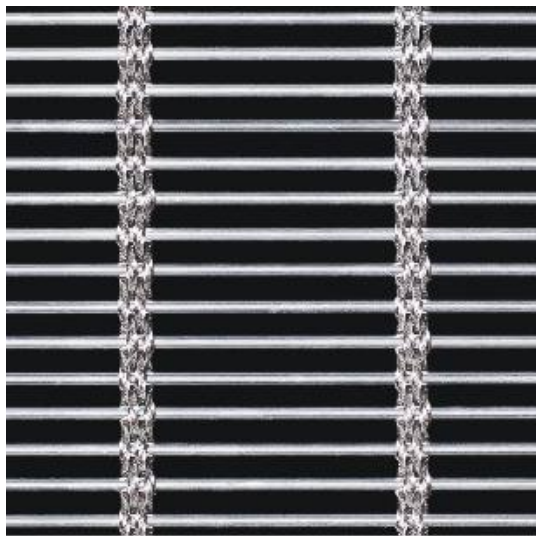

Dane techniczne	Technical data	Technische Daten	Données techniques
53,33%	Prześwit	Open area	Freie Fläche	Trémie
32,0x3,0 mm	Oczko	Mesh	Maschenweite	Maille
5,54 kg/m²	Waga	Weight	Gewicht	Poid
3,8 mm	Grubość siatki	Thickness	Gesamtdicke	Épaisseur
4000 mm	Szerokość (max.)	Width (max.)	Breite (max.)	Largeur (max.)
	Material	Material	Werkstoff	Matériau
	AISI 316L	AISI 316L	AISI 316L	AISI 316L
	AISI 304L	AISI 304L	AISI 304L	AISI 304L

Dostępne warianty wykonania siatek o innych parametrach technicznych oraz wzorach, zgodnie z wymaganiami projektowymi

Alternative parameters of woven wire mesh available, according with a project's requirements.

Erhältlich sind auch Metallgewebevarianten mit anderen technischen Parametern und Gewebemustern gemäss Projektanforderungen.

Disponibilité des variantes des mailles avec autres paramètres techniques et modèles, conformes aux exigences du projet

Zastosowanie

- ✓ Elewacje i fasady
- ✓ Sufity metalowe
- ✓ Osłony przeciwsłoneczne
- ✓ Balustrady i balkony
- ✓ Ogrodzenia i kratki
- ✓ Pokrycia i obudowy
- ✓ Ścianki działowe i przegrody
- ✓ Meble
- ✓ Kratki wentylacyjne
- ✓ Kratki podłogowe
- ✓ Odwodnienia

Application

- ✓ Facades and frontages
- ✓ Metal ceilings
- ✓ Sunshades and sunblinds
- ✓ Balustrades
- ✓ Safety fences and grids
- ✓ Claddings and casings
- ✓ Partitions
- ✓ Furniture
- ✓ Ventilation grills
- ✓ Floor gratings
- ✓ Drainage gratings

Anwendungen

- ✓ Fassaden
- ✓ Metalldecken
- ✓ Sonnenschutz
- ✓ Geländer und Balkone
- ✓ Zäune und Gitter
- ✓ Verkleidungen und Gehäuse
- ✓ Trennwände und Raumteiler
- ✓ Möbel
- ✓ Lüftungsgitter
- ✓ Fussbodengitter
- ✓ Entwässerungen

Utilisation

- ✓ Façades
- ✓ Faux plafonds métalliques
- ✓ Par-soleil
- ✓ Balustrades et garde-corps
- ✓ Clôtures et grillages
- ✓ Habillage et revêtement
- ✓ Cloisons
- ✓ Meubles
- ✓ Grilles de ventilation
- ✓ Grilles de sol
- ✓ Drainage