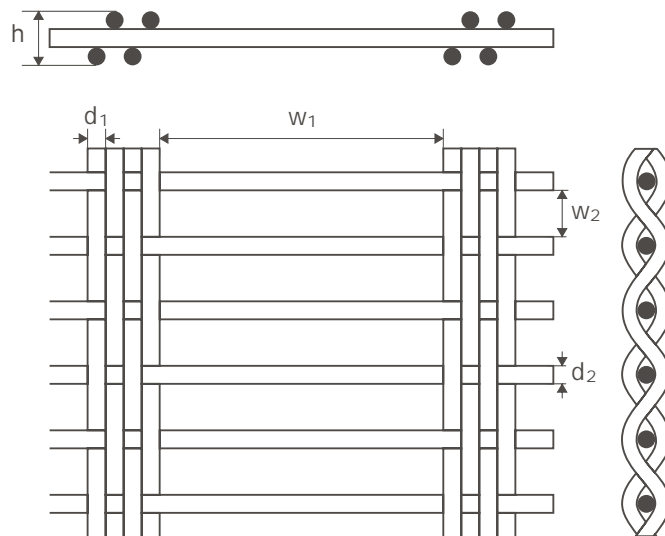

Dane techniczne	Technical data	Technische Daten	Données techniques
53,33%	Prześwit	Open area	Freie Fläche	Trémie
32,0x3,0 mm	Oczko	Mesh	Maschenweite	Maille
5,54 kg/m²	Waga	Weight	Gewicht	Poid
3,8 mm	Grubość siatki	Thickness	Gesamtdicke	Épaisseur
4000 mm	Szerokość (max.)	Width (max.)	Breite (max.)	Largeur (max.)
	Material	Material	Werkstoff	Matériau
	AISI 316L	AISI 316L	AISI 316L	AISI 316L
	AISI 304L	AISI 304L	AISI 304L	AISI 304L

Dostępne warianty wykonania siatek o innych parametrach technicznych oraz wzorach, zgodnie z wymaganiami projektowymi

Alternative parameters of woven wire mesh available, according with a project's requirements.

Erhältlich sind auch Metallgewebevarianten mit anderen technischen Parametern und Gewebemustern gemäss Projektanforderungen.

Disponibilité des variantes des mailles avec autres paramètres techniques et modèles, conformes aux exigences du projet

Zastosowanie

- ✓ Elewacje i fasady
- ✓ Sufity metalowe
- ✓ Osłony przeciwsłoneczne
- ✓ Balustrady i balkony
- ✓ Ogrodzenia i kratki
- ✓ Pokrycia i obudowy
- ✓ Ścianki działowe i przegrody
- ✓ Meble
- ✓ Kratki wentylacyjne
- ✓ Kratki podłogowe
- ✓ Odwodnienia

Application

- ✓ Facades and frontages
- ✓ Metal ceilings
- ✓ Sunshades and sunblinds
- ✓ Balustrades
- ✓ Safety fences and grids
- ✓ Claddings and casings
- ✓ Partitions
- ✓ Furniture
- ✓ Ventilation grills
- ✓ Floor gratings
- ✓ Drainage gratings

Anwendungen

- ✓ Fassaden
- ✓ Metalldecken
- ✓ Sonnenschutz
- ✓ Geländer und Balkone
- ✓ Zäune und Gitter
- ✓ Verkleidungen und Gehäuse
- ✓ Trennwände und Raumteiler
- ✓ Möbel
- ✓ Lüftungsgitter
- ✓ Fussbodengitter
- ✓ Entwässerungen

Utilisation

- ✓ Façades
- ✓ Faux plafonds métalliques
- ✓ Par-soleil
- ✓ Balustrades et garde-corps
- ✓ Clôtures et grillages
- ✓ Habillage et revêtement
- ✓ Cloisons
- ✓ Meubles
- ✓ Grilles de ventilation
- ✓ Grilles de sol
- ✓ Drainage