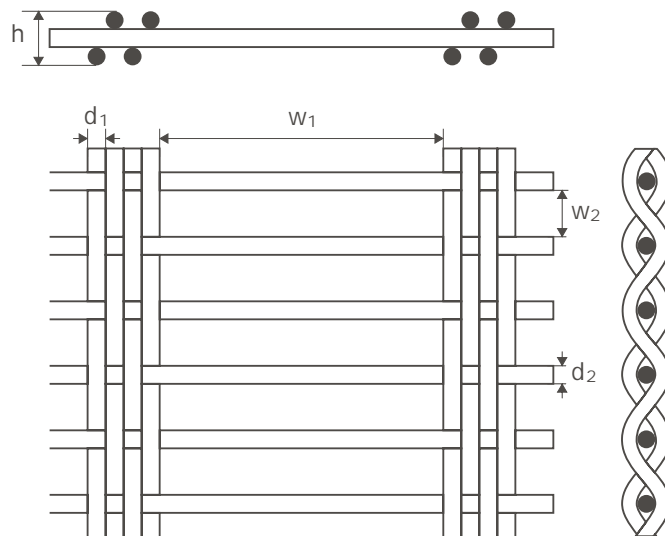

Dane techniczne	Technical data	Technische Daten	Données techniques
39,11%	Prześwit	Open area	Freie Fläche	Trémie
2,0x0,95 mm	Oczko	Mesh	Maschenweite	Maille
2,15 kg/m²	Waga	Weight	Gewicht	Poid
1,3 mm	Grubość siatki	Thickness	Gesamtdicke	Epaisseur
4000 mm	Szerokość [max.]	Width [max.]	Breite [max.]	Largeur [max.]
	Material	Material	Werkstoff	Matériau
	AISI 316L	AISI 316L	AISI 316L	AISI 316L
	AISI 304L	AISI 304L	AISI 304L	AISI 304L

Dostępne warianty wykonania siatek o innych parametrach technicznych oraz wzorach, zgodnie z wymaganiami projektowymi

Alternative parameters of woven wire mesh available, according with a project's requirements.

Erhältlich sind auch Metallgewebevarianten mit anderen technischen Parametern und Gewebemustern gemäss Projektanforderungen.

Disponibilité des variantes des mailles avec autres paramètres techniques et modèles, conformes aux exigences du projet

Zastosowanie

- ✓ Elewacje i fasady
- ✓ Sufity metalowe
- ✓ Osłony przeciwsłoneczne
- ✓ Balustrady i balkony
- ✓ Ogrózenia i kratki
- ✓ Pokrycia i obudowy
- ✓ Ścianki działowe i przegrody
- ✓ Meble
- ✓ Kratki wentylacyjne
- ✓ Kratki podłogowe
- ✓ Odwodnienia

Application

- ✓ Facades and frontages
- ✓ Metal ceilings
- ✓ Sunshades and sunblinds
- ✓ Balustrades
- ✓ Safety fences and grids
- ✓ Claddings and casings
- ✓ Partitions
- ✓ Furniture
- ✓ Ventilation grills
- ✓ Floor gratings
- ✓ Drainage gratings

Anwendungen

- ✓ Fassaden
- ✓ Metaldecken
- ✓ Sonnenschutz
- ✓ Geländer und Balkone
- ✓ Zäune und Gitter
- ✓ Verkleidungen und Gehäuse
- ✓ Trennwände und Raumteiler
- ✓ Möbel
- ✓ Lüftungsgitter
- ✓ Fussbodengitter
- ✓ Entwässerungen

Utilisation

- ✓ Façades
- ✓ Faux plafonds métalliques
- ✓ Par-soleil
- ✓ Balustrades et garde-corps
- ✓ Clôtures et grillages
- ✓ Habillage et revêtement
- ✓ Cloisons
- ✓ Meubles
- ✓ Grilles de ventilation
- ✓ Grilles de sol
- ✓ Drainage