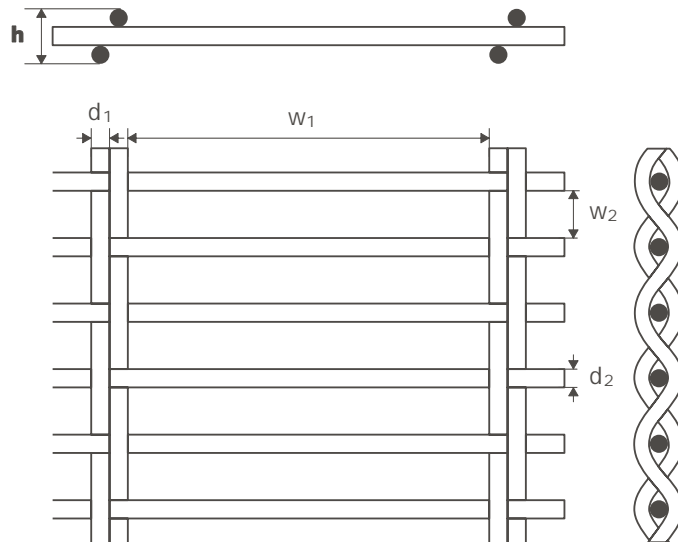

Dane techniczne	Technical data	Technische Daten	Données techniques
45,80%	Prześwit	Open area	Freie Fläche	Trémie
43,5x5,0 mm	Oczko	Mesh	Maschenweite	Maille
10,2 kg/m²	Waga	Weight	Gewicht	Poid
6,8 mm	Grubość siatki	Thickness	Gesamtdicke	Epaisseur
4000 mm	Szerokość [max.]	Width [max.]	Breite [max.]	Largeur [max.]
	Material	Material	Werkstoff	Matériau
	AISI 316L	AISI 316L	AISI 316L	AISI 316L
	AISI 304L	AISI 304L	AISI 304L	AISI 304L

Dostępne warianty wykonania siatek o innych parametrach technicznych oraz wzorach, zgodnie z wymaganiami projektowymi

Alternative parameters of woven wire mesh available, according with a project's requirements.

Erhältlich sind auch Metallgewebevarianten mit anderen technischen Parametern und Gewebemustern gemäss Projektanforderungen.

Disponibilité des variantes des mailles avec autres paramètres techniques et modèles, conformes aux exigences du projet

Zastosowanie

- ✓ Elewacje i fasady
- ✓ Sufity metalowe
- ✓ Osłony przeciwsłoneczne
- ✓ Balustrady i balkony
- ✓ Ogradzenia i kratki
- ✓ Pokrycia i obudowy
- ✓ Ścianki działowe i przegrody
- Meble
- Kratki wentylacyjne
- Kratki podłogowe
- Odwodnienia

Application

- ✓ Facades and frontages
- ✓ Metal ceilings
- ✓ Sunshades and sunblinds
- ✓ Balustrades
- ✓ Safety fences and grids
- ✓ Claddings and casings
- ✓ Partitions
- Furniture
- Ventilation grills
- Floor gratings
- Drainage gratings

Anwendungen

- ✓ Fassaden
- ✓ Metaldecken
- ✓ Sonnenschutz
- ✓ Geländer und Balkone
- ✓ Zäune und Gitter
- ✓ Verkleidungen und Gehäuse
- ✓ Trennwände und Raumteiler
- Möbel
- Lüftungsgitter
- Fussbodengitter
- Entwässerungen

Utilisation

- ✓ Façades
- ✓ Faux plafonds métalliques
- ✓ Par-soleil
- ✓ Balustrades et garde-corps
- ✓ Clôtures et grillages
- ✓ Habillage et revêtement
- ✓ Cloisons
- Meubles
- Grilles de ventilation
- Grilles de sol
- Drainage