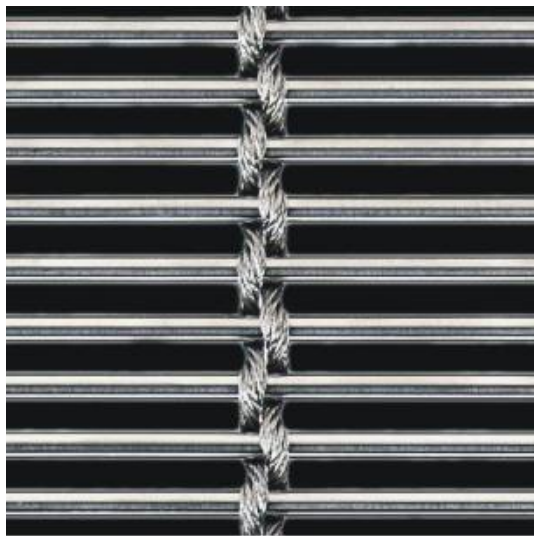

Dane techniczne	Technical data	Technische Daten	Données techniques
45,80%	Prześwit	Open area	Freie Fläche	Trémie
43,5x5,0 mm	Oczko	Mesh	Maschenweite	Maille
10,2 kg/m²	Waga	Weight	Gewicht	Poid
6,8 mm	Grubość siatki	Thickness	Gesamtdicke	Epaisseur
4000 mm	Szerokość [max.]	Width [max.]	Breite [max.]	Largeur [max.]
	Material	Material	Werkstoff	Matériau
	AISI 316L	AISI 316L	AISI 316L	AISI 316L
	AISI 304L	AISI 304L	AISI 304L	AISI 304L

Dostępne warianty wykonania siatek o innych parametrach technicznych oraz wzorach, zgodnie z wymaganiami projektowymi

Alternative parameters of woven wire mesh available, according with a project's requirements.

Erhältlich sind auch Metallgewebevarianten mit anderen technischen Parametern und Gewebemustern gemäss Projektanforderungen.

Disponibilité des variantes des mailles avec autres paramètres techniques et modèles, conformes aux exigences du projet

Zastosowanie

- ✓ Elewacje i fasady
- ✓ Sufity metalowe
- ✓ Osłony przeciwsłoneczne
- ✓ Balustrady i balkony
- ✓ Ogradzenia i kratki
- ✓ Pokrycia i obudowy
- ✓ Ścianki działowe i przegrody
- Meble
- Kratki wentylacyjne
- Kratki podłogowe
- Odwodnienia

Application

- ✓ Facades and frontages
- ✓ Metal ceilings
- ✓ Sunshades and sunblinds
- ✓ Balustrades
- ✓ Safety fences and grids
- ✓ Claddings and casings
- ✓ Partitions
- Furniture
- Ventilation grills
- Floor gratings
- Drainage gratings

Anwendungen

- ✓ Fassaden
- ✓ Metaldecken
- ✓ Sonnenschutz
- ✓ Geländer und Balkone
- ✓ Zäune und Gitter
- ✓ Verkleidungen und Gehäuse
- ✓ Trennwände und Raumteiler
- Möbel
- Lüftungsgitter
- Fussbodengitter
- Entwässerungen

Utilisation

- ✓ Façades
- ✓ Faux plafonds métalliques
- ✓ Par-soleil
- ✓ Balustrades et garde-corps
- ✓ Clôtures et grillages
- ✓ Habillage et revêtement
- ✓ Cloisons
- Meubles
- Grilles de ventilation
- Grilles de sol
- Drainage