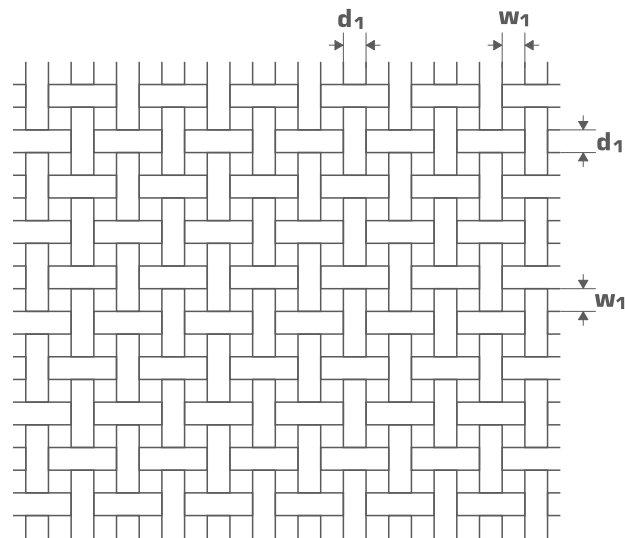

Dane techniczne	Technical data	Technische Daten	Données techniques
25,0 % 3,0 x 3,0 mm 10,9 kg/m² 4000 mm	Prześwit Oczko Waga Szerokość (max.)	Open area Mesh Weight Width (max.)	Freie Fläche Maschenweite Gewicht Breite (max.)	Trémie Maille Poid Largeur (max.)
	Material	Material	Werkstoff	Matériau
	AISI 316L AISI 304L Pro-ZINAL	AISI 316L AISI 304L Pro-ZINAL	AISI 316L AISI 304L Pro-ZINAL	AISI 316L AISI 304L Pro-ZINAL

Dostępne warianty wykonania siatek o innych parametrach technicznych oraz wzorach, zgodnie z wymaganiami projektowymi

Alternative parameters of woven wire mesh available, according with a project's requirements.

Erhältlich sind auch Metallgewebevarianten mit anderen technischen Parametern und Gewebemustern gemäss Projektanforderungen.

Disponibilité des variantes des mailles avec autres paramètres techniques et modèles, conformes aux exigences du projet

Zastosowanie

- ✓ Elewacje i fasady
- ✓ Sufity metalowe
- ✓ Osłony przeciwsłoneczne
- ✓ Balustrady i balkony
- ✓ Ogrodzenia i kratki
- ✓ Pokrycia i obudowy
- ✓ Ścianki działowe i przegrody
- ✓ Meble
- Kratki wentylacyjne
- Kratki podłogowe
- Odwodnienia

Application

- ✓ Facades and frontages
- ✓ Metal ceilings
- ✓ Sunshades and sunblinds
- ✓ Balustrades
- ✓ Safety fences and grids
- ✓ Claddings and casings
- ✓ Partitions
- ✓ Furniture
- Ventilation grills
- Floor gratings
- Drainage gratings

Anwendungen

- ✓ Fassaden
- ✓ Metaldecken
- ✓ Sonnenschutz
- ✓ Geländer und Balkone
- ✓ Zäune und Gitter
- ✓ Verkleidungen und Gehäuse
- ✓ Trennwände und Raumteiler
- ✓ Möbel
- Lüftungsgitter
- Fussbodengitter
- Entwässerungen

Utilisation

- ✓ Façades
- ✓ Faux plafonds métalliques
- ✓ Par-soleil
- ✓ Balustrades et garde-corps
- ✓ Clôtures et grillages
- ✓ Habillage et revêtement
- ✓ Cloisons
- ✓ Meubles
- Grilles de ventilation
- Grilles de sol
- Drainage