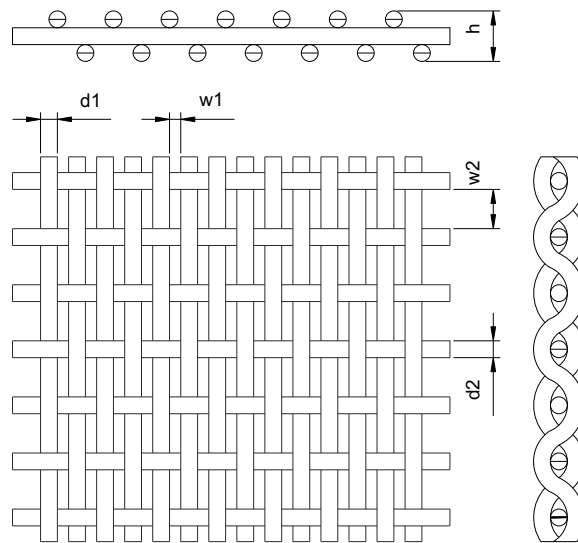

Dane techniczne	Technical data	Technische Daten	Données techniques
2,0x7,0 mm	Oczko	Open area	Maschenweite	Maille
3,0x3,0 mm	Drut/Linka	Wire / Cable	Draht / Kabel	Fils / câbles
21,16%	Prześwit	Mesh	Freie Fläche	Trémie
14,50 kg/m²	Waga	Weight	Gewicht	Poid
2000 (*4000) mm	Szerokość (max.)	Width (max.)	Breite (max.)	Largeur (max.)
	Material	Material	Werkstoff	Matériau
	AISI 316L	AISI 316L	AISI 316L	AISI 316L
	AISI 304L	AISI 304L	AISI 304L	AISI 304L

Dostępne warianty wykonania siatek o innych parametrach technicznych oraz wzorach, zgodnie z wymaganiami projektowymi

Alternative parameters of woven wire mesh available, according with a project's requirements.

Erhältlich sind auch Metallgewebevarianten mit anderen technischen Parametern und Gewebemustern gemäss Projektanforderungen.

Disponibilité des variantes des mailles avec autres paramètres techniques et modèles, conformes aux exigences du projet

Zastosowanie

- ✓ Elewacje i fasady
  Sufity metalowe
- ✓ Osłony przeciwsłoneczne
- ✓ Balustrady i balkony
  Ogrodzenia i kratki
- ✓ Pokrycia i obudowy
- ✓ Ścianki działowe i przegrody
  Meble
  Kratki wentylacyjne
  Kratki podłogowe
  Odwodnienia

Application

- ✓ Facades and frontages
  Metal ceilings
- ✓ Sunshades and sunblinds
- ✓ Balustrades
  Safety fences and grids
- ✓ Claddings and casings
- ✓ Partitions
  Furniture
  Ventilation grills
  Floor gratings
  Drainage gratings

Anwendungen

- ✓ Fassaden
  Metalldecken
- ✓ Sonnenschutz
- ✓ Geländer und Balkone
  Zäune und Gitter
- ✓ Verkleidungen und Gehäuse
- ✓ Trennwände und Raumteiler
  Möbel
  Lüftungsgitter
  Fussbodengitter
  Entwässerungen

Utilisation

- ✓ Façades
  Faux plafonds métalliques
- ✓ Par-soleil
- ✓ Balustrades et garde-corps
  Clôtures et grillages
- ✓ Habillage et revêtement
- ✓ Cloisons
  Meubles
  Grilles de ventilation
  Grilles de sol
  Drainage