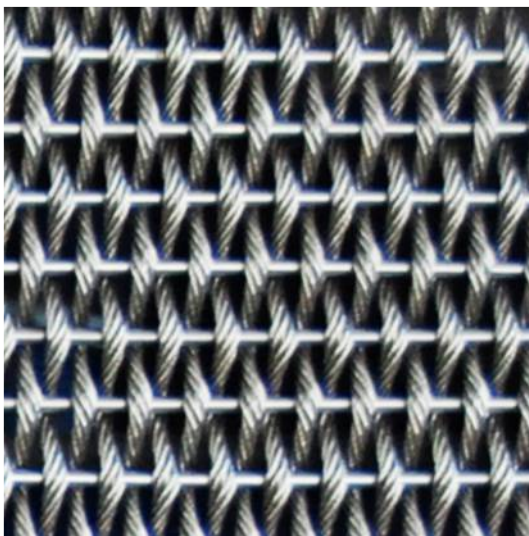

Dane techniczne	Technical data	Technische Daten	Données techniques
2,0x7,0 mm	Oczko	Open area	Maschenweite	Maille
3,0x3,0 mm	Drut/Linka	Wire / Cable	Draht / Kabel	Fils / câbles
21,16%	Prześwit	Mesh	Freie Fläche	Trémie
14,50 kg/m²	Waga	Weight	Gewicht	Poid
2000 (*4000) mm	Szerokość (max.)	Width (max.)	Breite (max.)	Largeur (max.)
	Material	Material	Werkstoff	Matériau
	AISI 316L	AISI 316L	AISI 316L	AISI 316L
	AISI 304L	AISI 304L	AISI 304L	AISI 304L

Dostępne warianty wykonania siatek o innych parametrach technicznych oraz wzorach, zgodnie z wymaganiami projektowymi

Alternative parameters of woven wire mesh available, according with a project's requirements.

Erhältlich sind auch Metallgewebevarianten mit anderen technischen Parametern und Gewebemustern gemäss Projektanforderungen.

Disponibilité des variantes des mailles avec autres paramètres techniques et modèles, conformes aux exigences du projet

Zastosowanie

- ✓ Elewacje i fasady
  Sufity metalowe
- ✓ Osłony przeciwsłoneczne
- ✓ Balustrady i balkony
  Ogrodzenia i kratki
- ✓ Pokrycia i obudowy
- ✓ Ścianki działowe i przegrody
  Meble
  Kratki wentylacyjne
  Kratki podłogowe
  Odwodnienia

Application

- ✓ Facades and frontages
  Metal ceilings
- ✓ Sunshades and sunblinds
- ✓ Balustrades
  Safety fences and grids
- ✓ Claddings and casings
- ✓ Partitions
  Furniture
  Ventilation grills
  Floor gratings
  Drainage gratings

Anwendungen

- ✓ Fassaden
  Metalldecken
- ✓ Sonnenschutz
- ✓ Geländer und Balkone
  Zäune und Gitter
- ✓ Verkleidungen und Gehäuse
- ✓ Trennwände und Raumteiler
  Möbel
  Lüftungsgitter
  Fussbodengitter
  Entwässerungen

Utilisation

- ✓ Façades
  Faux plafonds métalliques
- ✓ Par-soleil
- ✓ Balustrades et garde-corps
  Clôtures et grillages
- ✓ Habillage et revêtement
- ✓ Cloisons
  Meubles
  Grilles de ventilation
  Grilles de sol
  Drainage