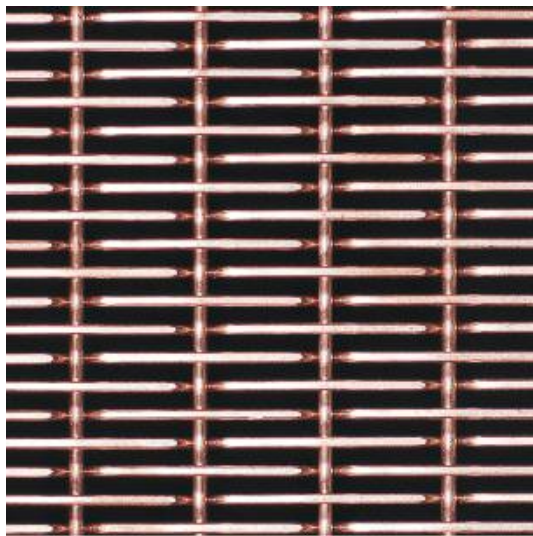

Dane techniczne	Technical data	Technische Daten	Données techniques
50,60%	Prześwit	Open area	Freie Fläche	Trémie
15,5x2,0 mm	Oczko	Mesh	Maschenweite	Maille
5,9 kg/m²	Waga	Weight	Gewicht	Poid
4,5 mm	Grubość siatki	Thickness	Gesamtdicke	Epaisseur
4000 mm	Szerokość [max.]	Width [max.]	Breite [max.]	Largeur [max.]
	Materiał	Material	Werkstoff	Matériau
	Miedź	Copper	Kupfer	Cuivre
	AISI 316L, AISI 304L	AISI 316L, AISI 304L	AISI 316L, AISI 304L	AISI 316L, AISI 304L
	Stal węglowa (ocynkowana)	Carbon steel (galvanized)	C-Stahl (verzinkt)	En acier au carbone (galvanisé)

Dostępne warianty wykonania siatek o innych parametrach technicznych oraz wzorach, zgodnie z wymaganiami projektowymi
Alternative parameters of woven wire mesh available, according with a project's requirements.

Erhältlich sind auch Metallgewebevarianten mit anderen technischen Parametern und Gewebemustern gemäss Projektanforderungen.

Disponibilité des variantes des mailles avec autres paramètres techniques et modèles, conformes aux exigences du projet

Zastosowanie

- ✓ Elewacje i fasady
- ✓ Sufity metalowe
- ✓ Osłony przeciwsłoneczne
- ✓ Balustrady i balkony
- ✓ Ogrodzenia i kratki
- ✓ Pokrycia i obudowy
- ✓ Ścianki działowe i przegrody
- ✓ Meble
- ✓ Kratki wentylacyjne
- ✓ Kratki podłogowe
- ✓ Odwodnienia

Application

- ✓ Facades and frontages
- ✓ Metal ceilings
- ✓ Sunshades and sunblinds
- ✓ Balustrades
- ✓ Safety fences and grids
- ✓ Claddings and casings
- ✓ Partitions
- ✓ Furniture
- ✓ Ventilation grills
- ✓ Floor gratings
- ✓ Drainage gratings

Anwendungen

- ✓ Fassaden
- ✓ Metalldecken
- ✓ Sonnenschutz
- ✓ Geländer und Balkone
- ✓ Zäune und Gitter
- ✓ Verkleidungen und Gehäuse
- ✓ Trennwände und Raumteiler
- ✓ Möbel
- ✓ Lüftungsgitter
- ✓ Fussbodengitter
- ✓ Entwässerungen

Utilisation

- ✓ Façades
- ✓ Faux plafonds métalliques
- ✓ Par-soleil
- ✓ Balustrades et garde-corps
- ✓ Clôtures et grillages
- ✓ Habillage et revêtement
- ✓ Cloisons
- ✓ Meubles
- ✓ Grilles de ventilation
- ✓ Grilles de sol
- ✓ Drainage