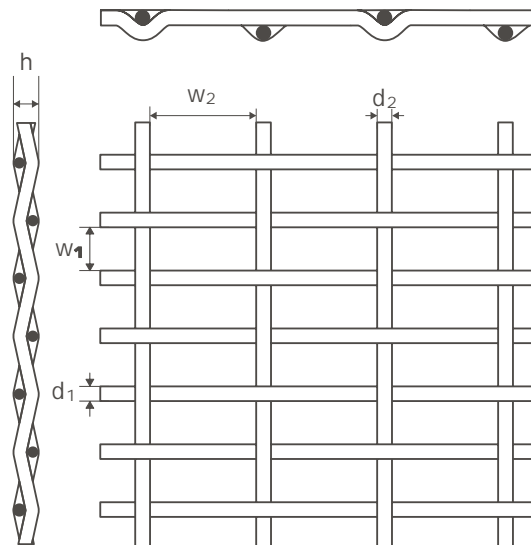

Dane techniczne	Technical data	Technische Daten	Données techniques
50,60%	Prześwit	Open area	Freie Fläche	Trémie
15,5x2,0 mm	Oczko	Mesh	Maschenweite	Maille
5,9 kg/m²	Waga	Weight	Gewicht	Poid
4,5 mm	Grubość siatki	Thickness	Gesamtdicke	Epaisseur
4000 mm	Szerokość [max.]	Width [max.]	Breite [max.]	Largeur [max.]
	Materiał	Material	Werkstoff	Matériau
	Miedź	Copper	Kupfer	Cuivre
	AISI 316L, AISI 304L	AISI 316L, AISI 304L	AISI 316L, AISI 304L	AISI 316L, AISI 304L
	Stal węglowa (ocynkowana)	Carbon steel (galvanized)	C-Stahl (verzinkt)	En acier au carbone (galvanisé)

Dostępne warianty wykonania siatek o innych parametrach technicznych oraz wzorach, zgodnie z wymaganiami projektowymi
Alternative parameters of woven wire mesh available, according with a project's requirements.

Erhältlich sind auch Metallgewebevarianten mit anderen technischen Parametern und Gewebemustern gemäss Projektanforderungen.

Disponibilité des variantes des mailles avec autres paramètres techniques et modèles, conformes aux exigences du projet

Zastosowanie

- ✓ Elewacje i fasady
- ✓ Sufity metalowe
- ✓ Osłony przeciwsłoneczne
- ✓ Balustrady i balkony
- ✓ Ogrodzenia i kratki
- ✓ Pokrycia i obudowy
- ✓ Ścianki działowe i przegrody
- ✓ Meble
- ✓ Kratki wentylacyjne
- ✓ Kratki podłogowe
- ✓ Odwodnienia

Application

- ✓ Facades and frontages
- ✓ Metal ceilings
- ✓ Sunshades and sunblinds
- ✓ Balustrades
- ✓ Safety fences and grids
- ✓ Claddings and casings
- ✓ Partitions
- ✓ Furniture
- ✓ Ventilation grills
- ✓ Floor gratings
- ✓ Drainage gratings

Anwendungen

- ✓ Fassaden
- ✓ Metalldecken
- ✓ Sonnenschutz
- ✓ Geländer und Balkone
- ✓ Zäune und Gitter
- ✓ Verkleidungen und Gehäuse
- ✓ Trennwände und Raumteiler
- ✓ Möbel
- ✓ Lüftungsgitter
- ✓ Fussbodengitter
- ✓ Entwässerungen

Utilisation

- ✓ Façades
- ✓ Faux plafonds métalliques
- ✓ Par-soleil
- ✓ Balustrades et garde-corps
- ✓ Clôtures et grillages
- ✓ Habillage et revêtement
- ✓ Cloisons
- ✓ Meubles
- ✓ Grilles de ventilation
- ✓ Grilles de sol
- ✓ Drainage