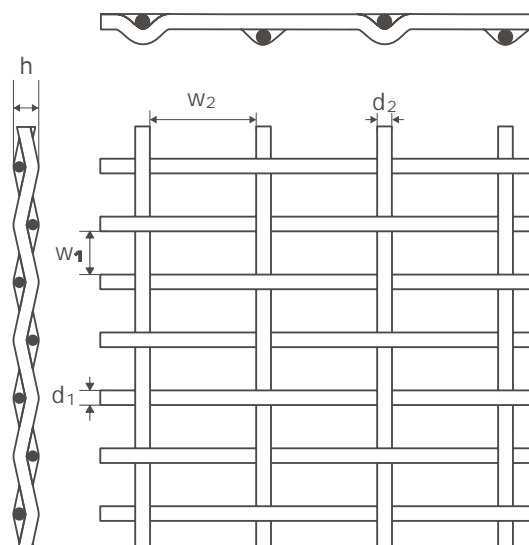

Dane techniczne	Technical data	Technische Daten	Données techniques
52,08%	Prześwit	Open area	Freie Fläche	Trémie
30,0x2,5 mm	Oczko	Mesh	Maschenweite	Maille
6,87 kg/m²	Waga	Weight	Gewicht	Poid
4,5 mm	Grubość siatki	Thickness	Gesamtdicke	Epaisseur
4000 mm	Szerokość [max.]	Width [max.]	Breite [max.]	Largeur [max.]
	Material	Material	Werkstoff	Matériau
	AISI 316L, AISI 304L	AISI 316L, AISI 304L	AISI 316L, AISI 304L	AISI 316L, AISI 304L
	Stal węglowa	Carbon steel	C-Stahl	En acier au carbone
	(ocynkowana)	(galvanized)	(verzinkt)	(galvanisé)

Dostępne warianty wykonania siatek o innych parametrach technicznych oraz wzorach, zgodnie z wymaganiami projektowymi
Alternative parameters of woven wire mesh available, according with a project's requirements.

Erhältlich sind auch Metallgewebevarianten mit anderen technischen Parametern und Gewebemustern gemäss Projektanforderungen.

Disponibilité des variantes des mailles avec autres paramètres techniques et modèles, conformes aux exigences du projet

Zastosowanie

- ✓ Elewacje i fasady
- ✓ Sufity metalowe
- ✓ Osłony przeciwsłoneczne
- ✓ Balustrady i balkony
- ✓ Ogrózenia i kratki
- ✓ Pokrycia i obudowy
- ✓ Ścianki działowe i przegrody
- ✓ Meble
- ✓ Kratki wentylacyjne
- ✓ Kratki podłogowe
- ✓ Odwodnienia

Application

- ✓ Facades and frontages
- ✓ Metal ceilings
- ✓ Sunshades and sunblinds
- ✓ Balustrades
- ✓ Safety fences and grids
- ✓ Claddings and casings
- ✓ Partitions
- ✓ Furniture
- ✓ Ventilation grills
- ✓ Floor gratings
- ✓ Drainage gratings

Anwendungen

- ✓ Fassaden
- ✓ Metalldecken
- ✓ Sonnenschutz
- ✓ Geländer und Balkone
- ✓ Zäune und Gitter
- ✓ Verkleidungen und Gehäuse
- ✓ Trennwände und Raumteiler
- ✓ Möbel
- ✓ Lüftungsgitter
- ✓ Fussbodengitter
- ✓ Entwässerungen

Utilisation

- ✓ Façades
- ✓ Faux plafonds métalliques
- ✓ Par-soleil
- ✓ Balustrades et garde-corps
- ✓ Clôtures et grillages
- ✓ Habillage et revêtement
- ✓ Cloisons
- ✓ Meubles
- ✓ Grilles de ventilation
- ✓ Grilles de sol
- ✓ Drainage