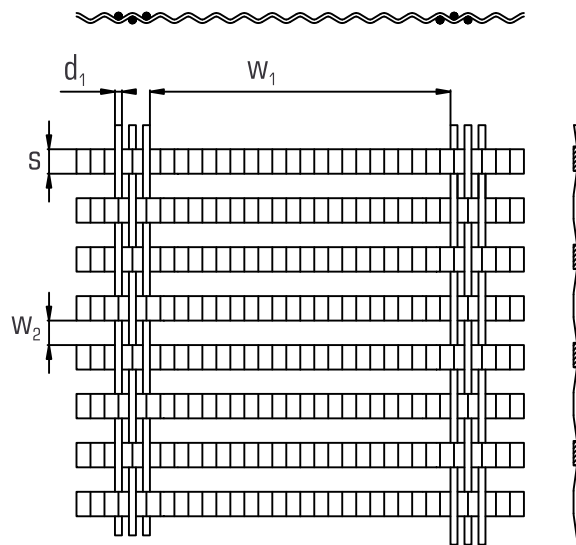

Dane techniczne	Technical data	Technische Daten	Données techniques
24,5 %	Prześwit	Open area	Freie Fläche	Trémie
80 x 2,5 mm	Oczko	Mesh	Maschenweite	Maille
7,6 kg/m.²	Waga	Weight	Gewicht	Poid
4,0 mm	Grubość siatki	Thickness	Gesamtdicke	Epaisseur
4000 mm	Szerokość [max.]	Width [max.]	Breite [max.]	Largeur [max.]
	Material	Material	Werkstoff	Matériau
	AISI 316L	AISI 316L	AISI 316L	AISI 316L
	AISI 304L	AISI 304L	AISI 304L	AISI 304L
	Pro-ZINAL	Pro-ZINAL	Pro-ZINAL	Pro-ZINAL

Dostępne warianty wykonania siatek o innych parametrach technicznych oraz wzorach, zgodnie z wymaganiami projektowymi

Alternative parameters of woven wire mesh available, according with a project's requirements.

Erhältlich sind auch Metallgewebevarianten mit anderen technischen Parametern und Gewebemustern gemäss Projektanforderungen.

Disponibilité des variantes des mailles avec autres paramètres techniques et modèles, conformes aux exigences du projet

Zastosowanie

- ✓ Elewacje i fasady
- ✓ Sufity metalowe
- ✓ Osłony przeciwsłoneczne
- ✓ Balustrady i balkony
- ✓ Ogrodzenia i kratki
- ✓ Pokrycia i obudowy
- ✓ Ścianki działowe i przegrody
- ✓ Meble
- Kratki wentylacyjne
- Kratki podłogowe
- Odwodnienia

Application

- ✓ Facades and frontages
- ✓ Metal ceilings
- ✓ Sunshades and sunblinds
- ✓ Balustrades
- ✓ Safety fences and grids
- ✓ Claddings and casings
- ✓ Partitions
- ✓ Furniture
- Ventilation grills
- Floor gratings
- Drainage gratings

Anwendungen

- ✓ Fassaden
- ✓ Metaldecken
- ✓ Sonnenschutz
- ✓ Geländer und Balkone
- ✓ Zäune und Gitter
- ✓ Verkleidungen und Gehäuse
- ✓ Trennwände und Raumteiler
- ✓ Möbel
- Lüftungsgitter
- Fussbodengitter
- Entwässerungen

Utilisation

- ✓ Façades
- ✓ Faux plafonds métalliques
- ✓ Par-soleil
- ✓ Balustrades et garde-corps
- ✓ Clôtures et grillages
- ✓ Habillage et revêtement
- ✓ Cloisons
- ✓ Meubles
- Grilles de ventilation
- Grilles de sol
- Drainage