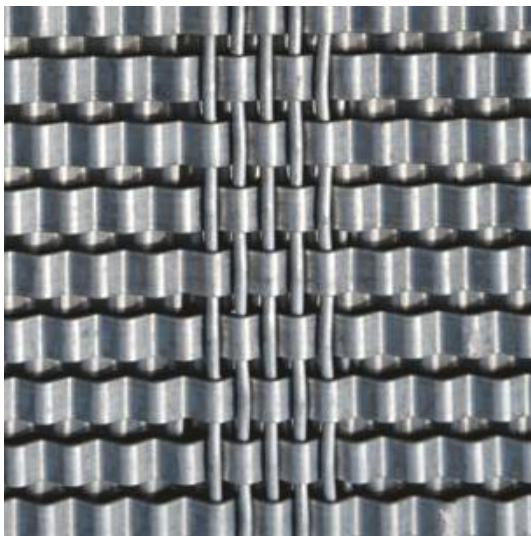

Progress Eco
Metal Fabrics & Grilles
Specialized Producer

design

GEMINI P03310

Siatka pleciona / Woven wire / Metallgewebe / En grillage ondulé

Progress[®]
Industry Group

	Dane techniczne	Technical data	Technische Daten	Données techniques
24,5 %	Prześwit	Open area	Freie Fläche	Trémie
80 x 2,5 mm	Oczko	Mesh	Maschenweite	Maille
7,6 kg/m.²	Waga	Weight	Gewicht	Poid
4,0 mm	Grubość siatki	Thickness	Gesamtdicke	Epaisseur
4000 mm	Szerokość [max.]	Width [max.]	Breite [max.]	Largeur [max.]
	Material	Material	Werkstoff	Matériau
	AISI 316L	AISI 316L	AISI 316L	AISI 316L
	AISI 304L	AISI 304L	AISI 304L	AISI 304L
	Pro-ZINAL	Pro-ZINAL	Pro-ZINAL	Pro-ZINAL

Dostępne warianty wykonania siatek o innych parametrach technicznych oraz wzorach, zgodnie z wymaganiami projektowymi

Alternative parameters of woven wire mesh available, according with a project's requirements.

Erhältlich sind auch Metallgewebevarianten mit anderen technischen Parametern und Gewebemustern gemäss Projektanforderungen.

Disponibilité des variantes des mailles avec autres paramètres techniques et modèles, conformes aux exigences du projet