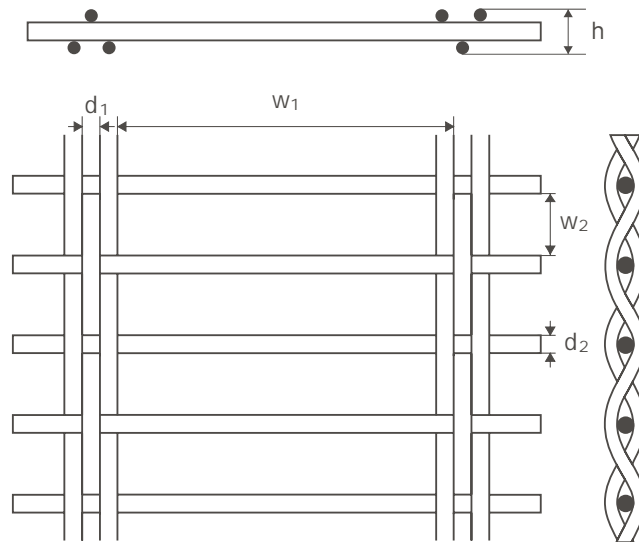

Dane techniczne	Technical data	Technische Daten	Données techniques
64,29% 7,5x67,5 mm 3,55 kg/m² 8,0 mm 2000 mm	Prześwit Oczko Waga Grubość siatki Szerokość [max.]	Open area Mesh Weight Thickness Width [max.]	Freie Fläche Maschenweite Gewicht Gesamtdicke Breite [max.]	Trémie Maille Poid Épaisseur Largeur [max.]
	Material AISI 316L, AISI 304L Stal węglowa (ocynkowana) Aluminium	Material AISI 316L, AISI 304L Carbon steel (galvanized) Aluminium	Werkstoff AISI 316L, AISI 304L C-Stahl (verzinkt) Aluminium	Matériau AISI 316L, AISI 304L En acier au carbone (galvanisé) Aluminium

Dostępne warianty wykonania siatek o innych parametrach technicznych oraz wzorach, zgodnie z wymaganiami projektowymi

Alternative parameters of woven wire mesh available, according with a project's requirements.

Erhältlich sind auch Metallgewebevarianten mit anderen technischen Parametern und Gewebemustern gemäss Projektanforderungen.

Disponibilité des variantes des mailles avec autres paramètres techniques et modèles, conformes aux exigences du projet

Zastosowanie

- ✓ Elewacje i fasady
- ✓ Sufity metalowe
- ✓ Osłony przeciwsłoneczne
- ✓ Balustrady i balkony
- ✓ Ogrodzenia i kratki
- ✓ Pokrycia i obudowy
- ✓ Ścianki działowe i przegrody
- Meble
- Kratki wentylacyjne
- Kratki podłogowe
- Odwodnienia

Application

- ✓ Facades and frontages
- ✓ Metal ceilings
- ✓ Sunshades and sunblinds
- ✓ Balustrades
- ✓ Safety fences and grids
- ✓ Claddings and casings
- Partitions
- Furniture
- Ventilation grills
- Floor gratings
- Drainage gratings

Anwendungen

- ✓ Fassaden
- ✓ Metaldecken
- ✓ Sonnenschutz
- ✓ Geländer und Balkone
- ✓ Zäune und Gitter
- ✓ Verkleidungen und Gehäuse
- Trennwände und Raumteiler
- Möbel
- Lüftungsgitter
- Fussbodengitter
- Entwässerungen

Utilisation

- ✓ Façades
- ✓ Faux plafonds métalliques
- ✓ Par-soleil
- ✓ Balustrades et garde-corps
- ✓ Clôtures et grillages
- ✓ Habillage et revêtement
- Cloisons
- Meubles
- Grilles de ventilation
- Grilles de sol
- Drainage